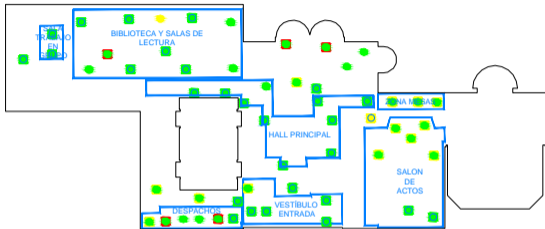

ZONAS DE COBERTURA WIFI eduroam

COBERTURA WIFI BUENA (SNR >25 dB)

COBERTURA WIFI REGULAR (SNR 15-25dB)

COBERTURA WIFI BAJA (SNR 5-15dB)

Banda 2.4 GHz Banda 5 GHz
(802.11n)

Universidad Complutense
Servicios Informáticos U.C.M.

INFORMACION INFRAESTRUCTURA DE RED		PLAN RED DE COMUNIDADES	
UBICACION MONCLOA	SERVICIO FAC. CC. DE LA INFORMACION	SERVICIO PRINCIPAL	PLANO SEÑAL 1
TITULO COBERTURA WIFI		FECHA JULIO 2014	
NUMERO 132	VERSION 132		OTRO