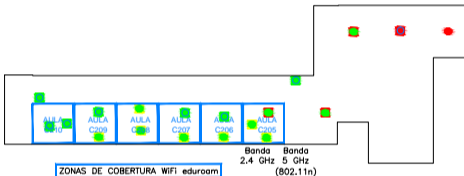

COBERTURA WiFi REGULAR (SNR 15-25dB)

COBERTURA WiFi BAJA (SNR 5-15dB)

Banda 2.4 GHz Banda 5 GHz (802.11n)

Universidad Complutense
Servicios Informáticos U.C.M.

INFRACRUCTURA DE RED		RED DE COMANDANTES	
TIPO	DESCRIPCIÓN	FECHA	ESTADO
WIFI	RED DE LA INFORMACIÓN	AGOSTO	BUENA
COBERTURA WiFi		JULIO 2014	
VERSIÓN	FECHA	ESTADO	FECHA
1.0	1.0	1.0	1.0

Universidad Complutense
Servicios Informáticos U.C.M.

SERVICIOS INFRAESTRUCTURA DE RED		ÁREA RED DE COMANDANTES	
SECTOR REDES	SECTOR FUC. D.L. DE LA INFORMACIÓN	SECTOR AULAS	SECTOR PLATAFORMA
PROYECTO COBERTURA WiFi		FECHA JULIO 2014	
SECTOR AL. SECTOR	SECTOR 132	SECTOR	