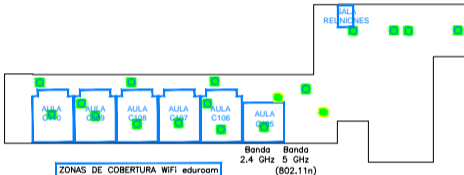

INFRAESTRUCTURA DE RED		RED DE COMUNIDADES	
UNIVERSIDAD	FAC. CC. DE LA INFORMACIÓN	SERVIDOR PRINCIPAL	SERVIDOR TERCERA
COBERTURA WIFI		AÑO 2014	
VERSIÓN	1.02	AÑO	

ZONAS DE COBERTURA WiFi eduroam

COBERTURA WiFi BUENA (SNR >25 dB)

COBERTURA WiFi REGULAR (SNR 15-25dB)

COBERTURA WiFi BAJA (SNR 5-15dB)

Banda 2.4 GHz Banda 5 GHz (802.11n)

Universidad Complutense
Servicios Informáticos U.C.M.

INFRACRUCTURA DE RED		RED DE COMANDANTES	
TIPO	DESCRIPCIÓN	FECHA	ESTADO
WIFI	RED DE LA INFORMACIÓN	AGOSTO	BUENA
COBERTURA WiFi		JULIO 2014	
VERSIÓN	FECHA	ESTADO	FECHA
1.0	1.0	1.0	1.0

Universidad Complutense
Servicios Informáticos U.C.M.

SERVICIOS INFRAESTRUCTURA DE RED		ÁREA RED DE COMANDANTES	
SECTOR REDES	SECTOR FUC. D.L. DE LA INFORMACIÓN	SECTOR AULAS	SECTOR PLATAFORMA
PROYECTO COBERTURA WiFi		FECHA JULIO 2014	
SECTOR AL. SECTOR	SECTOR 132	SECTOR	