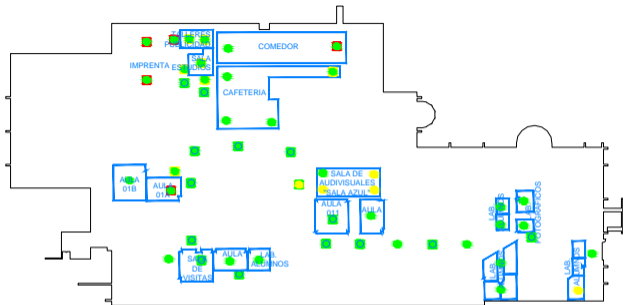

ZONAS DE COBERTURA WiFi eduroam

COBERTURA WIFI BUENA (SNR >25 dB)

COBERTURA WIFI REGULAR (SNR 15-25dB)

COBERTURA WIFI BAJA (SNR 5-15dB)

Banda 2.4 GHz Banda 5 GHz
(802.11n)

Universidad Complutense			
Servicios Informáticos U.C.M.			
SERVICIOS INFRAESTRUCTURA DE RED		PLAN RED DE COMUNICACIONES	
SECTOR SERVICIOS	SECTOR FAC. CC. DE LA INFORMACION	SECTOR PRINCIPAL	PLANO SERVIDO 3
TITULO COBERTURA WIFI		FECHA JULIO 2014	
SECTOR SERVICIOS	SECTOR SERVIDO 3	FECHA JULIO 2014	
SECTOR SERVICIOS		SECTOR SERVIDO 3	

ZONAS DE COBERTURA WIFI eduroam

COBERTURA WIFI BUENA (SNR >25 dB)

COBERTURA WIFI REGULAR (SNR 15-25dB)

COBERTURA WIFI BAJA (SNR 5-15dB)

Banda 2.4 GHz Banda 5 GHz
(802.11n)

Universidad Complutense
Servicios Informáticos U.C.M.