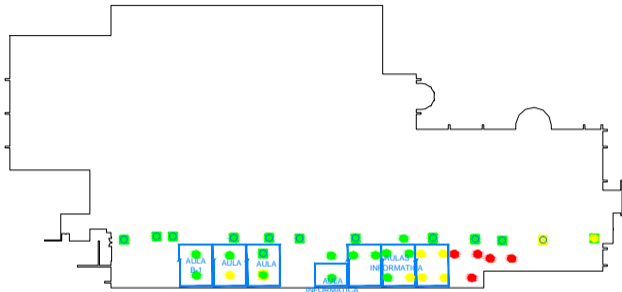

ZONAS DE COBERTURA WiFi eduroam

COBERTURA WIFI BUENA (SNR >25 dB)

COBERTURA WIFI REGULAR (SNR 15-25dB)

COBERTURA WIFI BAJA (SNR 5-15dB)

Banda 2.4 GHz Banda 5 GHz
(802.11n)

Universidad Complutense			
Servicios Informáticos U.C.M.			
SERVICIOS INFRAESTRUCTURA DE RED		PLAN RED DE COMUNICACIONES	
SECTOR SERVICIOS	SECTOR FAC. CC. DE LA INFORMACION	SECTOR PRINCIPAL	PLANO SERVIDO 3
TITULO COBERTURA WIFI		FECHA JULIO 2014	
SECTOR SERVICIOS	SECTOR SERVIDO 3	FECHA JULIO 2014	
SECTOR SERVICIOS		SECTOR SERVIDO 3	

ZONAS DE COBERTURA WIFI eduroam

COBERTURA WIFI BUENA (SNR >25 dB)

COBERTURA WIFI REGULAR (SNR 15-25dB)

COBERTURA WIFI BAJA (SNR 5-15dB)

Banda 2.4 GHz Banda 5 GHz
(802.11n)

Universidad Complutense
Servicios Informáticos U.C.M.

INFORMACION INFRAESTRUCTURA DE RED		PLAN RED DE COMUNIDADES	
UBICACION MONCLOA	SERVICIO FAC. CC. DE LA INFORMACION	SERVICIO PRINCIPAL	PLANO SEÑAL 1
TITULO COBERTURA WIFI		FECHA JULIO 2014	
NUMERO 132	VERSION 132		OTRO