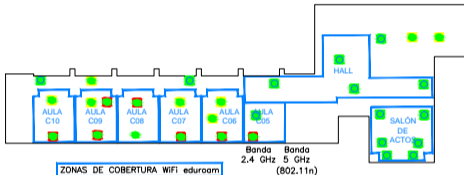

ZONAS DE COBERTURA WiFi eduroam

COBERTURA WiFi BUENA (SNR >25 dB)

COBERTURA WiFi REGULAR (SNR 15-25dB)

COBERTURA WiFi BAJA (SNR 5-15dB)

Banda 2.4 GHz   Banda 5 GHz (802.11n)

Universidad Complutense
Servicios Informáticos U.C.M.

INFRACRUCTURA DE RED		RED DE COMANDANTES	
TIPO	DESCRIPCIÓN	FECHA	ESTADO
WIFI	RED DE LA INFORMACIÓN	AGOSTO	BUENA
COBERTURA WiFi		JULIO 2014	
VERSIÓN	FECHA	ESTADO	FECHA
1.0	1.0	1.0	1.0