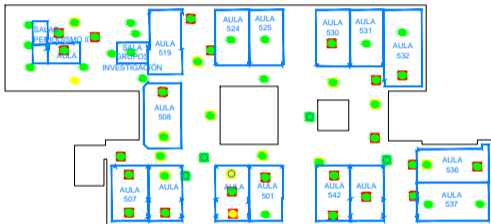

INFORMACION INFRAESTRUCTURA DE RED		PLAN RED DE COMUNIDADES	
UBICACION MONCLOA	SERVICIO FAC. CC. DE LA INFORMACION	SERVICIO PRINCIPAL	PLANO SEÑAL 1
TITULO COBERTURA WIFI		FECHA JULIO 2014	
NUMERO 132	VERSION 132		OTRO

ZONAS DE COBERTURA WiFi eduroam

COBERTURA WIFI BUENA (SNR >25 dB)

COBERTURA WIFI REGULAR (SNR 15-25dB)

COBERTURA WIFI BAJA (SNR 5-15dB)

Banda 2.4 GHz Banda 5 GHz
(802.11n)

Universidad Complutense			
Servicios Informáticos U.C.M.			
SERVICIO INFRAESTRUCTURA DE RED		ÁREA RED DE COMANDANTES	
USUARIO	FECHA	USUARIO	FECHA
WENGLER	FNC. GL. DE LA INFORMACIÓN	USUARIO	BAJA
TÍTULO		FECHA	
COBERTURA WIFI		JULIO 2014	
USUARIO	USUARIO	USUARIO	USUARIO
		132	

ZONAS DE COBERTURA WIFI eduroam

COBERTURA WIFI BUENA (SNR >25 dB)

COBERTURA WIFI REGULAR (SNR 15–25dB)

COBERTURA WIFI BAJA (SNR 5–15dB)

Banda 2.4 GHz Banda 5 GHz
(802.11n)

Universidad Complutense
Servicios Informáticos U.C.M.