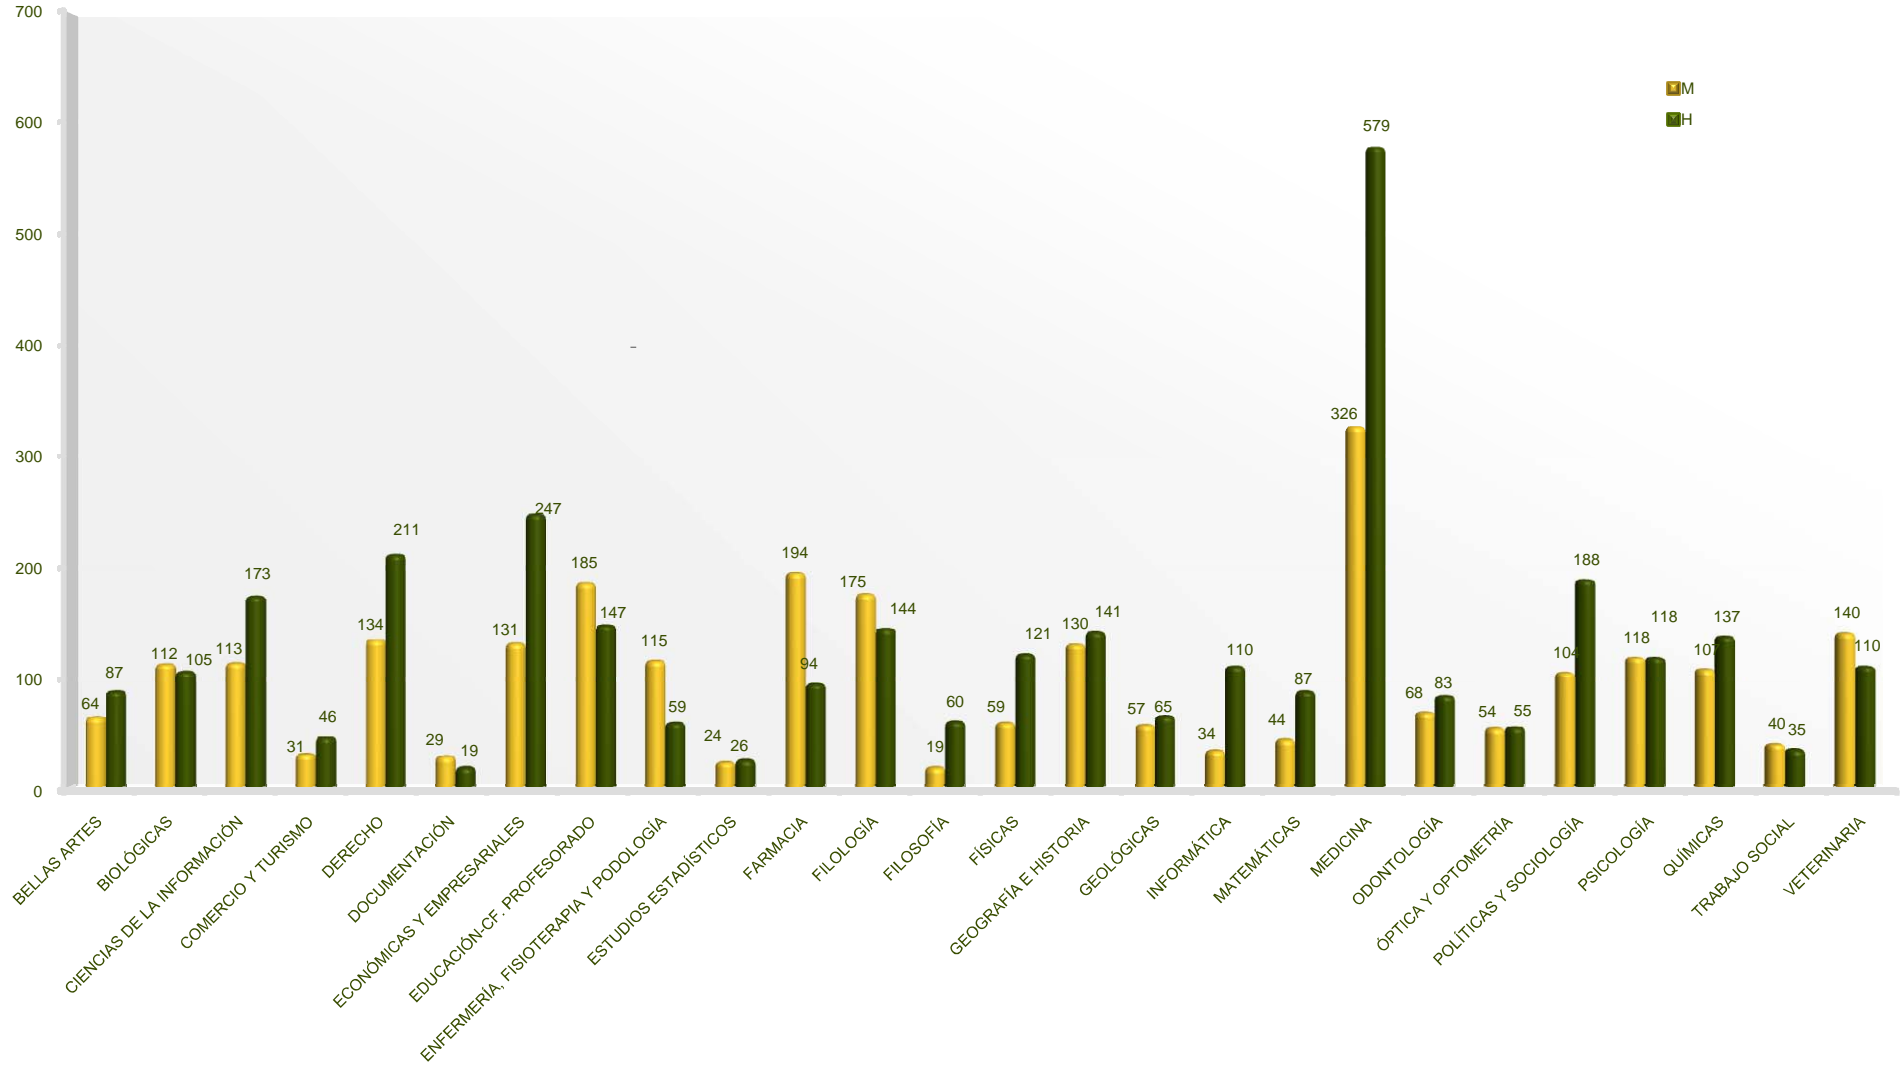

PERSONAL DOCENTE E INVESTIGADOR DE LA UCM DE FACULTADES POR CENTRO, CATEGORÍA Y SEXO. AÑO 2014⁽¹⁾																						
VALORES ABSOLUTOS																						
CENTRO	TOTAL		C.U.		C.EU.		T.U.		T.EU.		ASOC.		AYUD.D.		EMÉR.		COLAB.		CONT.D.		PROF.VISIT.	
	T	M	T	M	T	M	T	M	T	M	T	M	T	M	T	M	T	M	T	M	T	M
BELLAS ARTES	151	64	13	1	-	-	63	31	5	1	46	17	9	5	1	-	2	1	11	7	1	1
BIOLÓGICAS	217	112	40	21	-	-	105	58	3	2	12	2	16	10	15	9	-	-	23	7	3	3
CIENCIAS DE LA INFORMACIÓN	286	113	37	5	-	-	109	43	3	-	65	28	12	7	10	2	-	-	48	28	2	-
COMERCIO Y TURISMO	77	31	-	-	10	4	11	5	16	10	35	10	2	1	-	-	-	-	2	-	1	1
DERECHO	345	134	61	14	-	-	154	64	6	2	64	15	9	7	3	2	3	1	44	28	1	1
DOCUMENTACIÓN	48	29	-	-	3	1	18	8	3	2	11	7	6	5	-	-	-	-	4	4	3	2
ECONÓMICAS Y EMPRESARIALES	378	131	42	6	1	-	141	53	5	1	103	25	24	17	7	-	4	2	50	27	1	-
EDUCACIÓN-CF. PROFESORADO	332	185	17	4	5	3	79	36	25	18	131	80	21	12	18	8	2	2	32	22	2	-
ENFERMERÍA, FISIOTERAPIA Y PODOLOGÍA	174	115	1	-	6	1	21	14	15	7	123	88	2	2	-	-	1	-	5	3	-	-
ESTUDIOS ESTADÍSTICOS	50	24	-	-	8	3	15	7	15	10	5	1	-	-	-	-	-	-	7	3	-	-
FARMACIA	288	194	29	11	-	-	135	101	5	4	60	35	23	16	8	8	-	-	26	17	2	2
FILOLOGÍA	319	175	63	25	-	-	131	82	6	3	42	21	14	7	8	4	1	1	44	26	10	6
FILOSOFÍA	79	19	11	1	-	-	43	11	-	-	10	3	6	1	5	1	-	-	3	1	1	1
FÍSICAS	180	59	46	12	-	-	93	32	1	-	5	1	10	5	6	3	-	-	19	6	-	-
GEOGRAFÍA E HISTORIA	271	130	57	23	-	-	137	70	1	1	24	12	22	10	8	5	1	-	20	8	1	1
GEOLÓGICAS	122	57	16	3	-	-	57	32	-	-	18	5	9	6	4	2	-	-	15	8	3	1
INFORMÁTICA	144	34	15	2	-	-	47	14	-	-	13	2	15	2	-	-	11	4	41	10	2	-
MATEMÁTICAS	131	44	27	2	-	-	68	29	1	-	13	5	2	1	3	-	2	1	15	6	-	-
MEDICINA	905	326	70	14	1	-	150	48	7	6	634	232	11	7	6	1	1	1	25	17	-	-
ODONTOLOGÍA	151	68	7	1	-	-	39	10	-	-	86	46	6	3	1	-	-	-	12	8	-	-
ÓPTICA Y OPTOMETRÍA	109	54	2	-	15	5	26	16	14	6	32	16	4	2	-	-	10	5	6	4	-	-
POLÍTICAS Y SOCIOLOGÍA	292	104	41	9	-	-	125	42	11	2	47	16	10	7	6	-	7	3	42	25	3	-
PSICOLOGÍA	236	118	30	7	-	-	82	39	2	-	80	44	9	4	4	2	3	3	26	19	-	-
QUÍMICAS	244	107	75	23	-	-	114	62	1	-	14	7	11	5	6	3	-	-	21	7	2	-
TRABAJO SOCIAL	75	40	-	-	5	1	14	6	11	8	27	17	3	2	1	-	5	1	7	3	2	2
VETERINARIA	250	140	34	11	-	-	125	83	7	3	31	10	18	13	5	4	1	1	29	15	-	-
TOTAL	5.854	2.607	734	195	54	18	2.102	996	163	86	1.731	745	274	157	125	54	54	26	577	309	40	21

(1) INCLUIDO PDI DE HOSPITALES

PERSONAL DOCENTE E INVESTIGADOR DE FACULTADES POR CENTRO Y SEXO. 2014