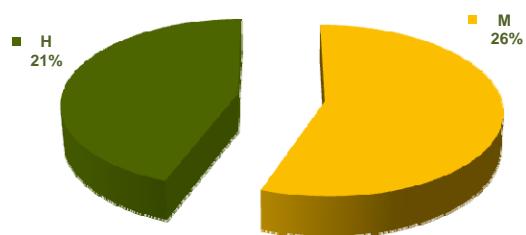

| ALUMNADO PRESENTADO Y APROBADO EN LAS PRUEBAS DE ACCESO A LA UNIVERSIDAD PARA MAYORES DE 25, DE 40 Y DE 45 AÑOS. CURSO 2012-2013 | | | | | | | |
|--|-------------|------------|------------|------------|-------------------------|-------------|-------------|
| EDAD | PRESENTADOS | | APROBADOS | | % APROBADOS/PRESENTADOS | | |
| | T | M | T | M | %M | T | M |
| MAYORES DE 25 AÑOS | 415 | 210 | 163 | 78 | 47,9 | 39,3 | 37,1 |
| MAYORES DE 40 AÑOS | 39 | 26 | 33 | 21 | 63,6 | 84,6 | 80,8 |
| MAYORES DE 45 AÑOS | 87 | 64 | 61 | 44 | 72,1 | 70,1 | 68,8 |
| TOTAL | 541 | 300 | 257 | 143 | 55,6 | 47,5 | 47,7 |

ALUMNADO APROBADO EN LAS PRUEBAS DE ACCESO A LA UNIVERSIDAD PARA MAYORES DE 25, DE 40 Y DE 45 AÑOS POR SEXO (DEL TOTAL DE PRESENTADOS) CURSO 2012-2013

ALUMNADO APROBADO EN LAS PRUEBAS DE ACCESO A LA UNIVERSIDAD PARA MAYORES DE 25, DE 40 Y DE 45 AÑOS (DEL TOTAL DE PRESENTADOS) CURSO 2012-2013