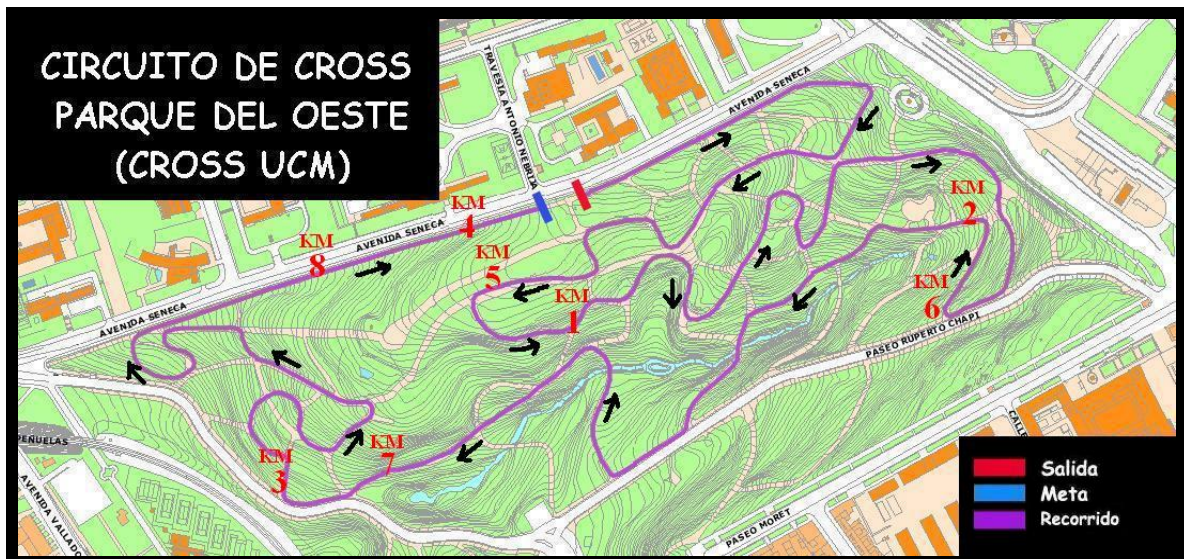

# CROSS DEL RECTOR UCM 2020

Sábado, 15 de febrero

## *Circuito Parque del Oeste* Recorrido

### Horarios y Distancias

*Carrera Femenina: A las 12:00 horas (1 vuelta al circuito, aprox. 3.980 metros)*

*Carrera Masculina: A las 12:30 horas (2 vueltas al circuito, aprox. 7.980 metros)*

- Máximo de dorsales 400, tendrán prioridad los corredores universitarios de las Universidades de Madrid. Los no universitarios correrán fuera de concurso. Todos los corredores deberán acreditar el estar cubiertos por algún seguro médico.
- Inscripción: