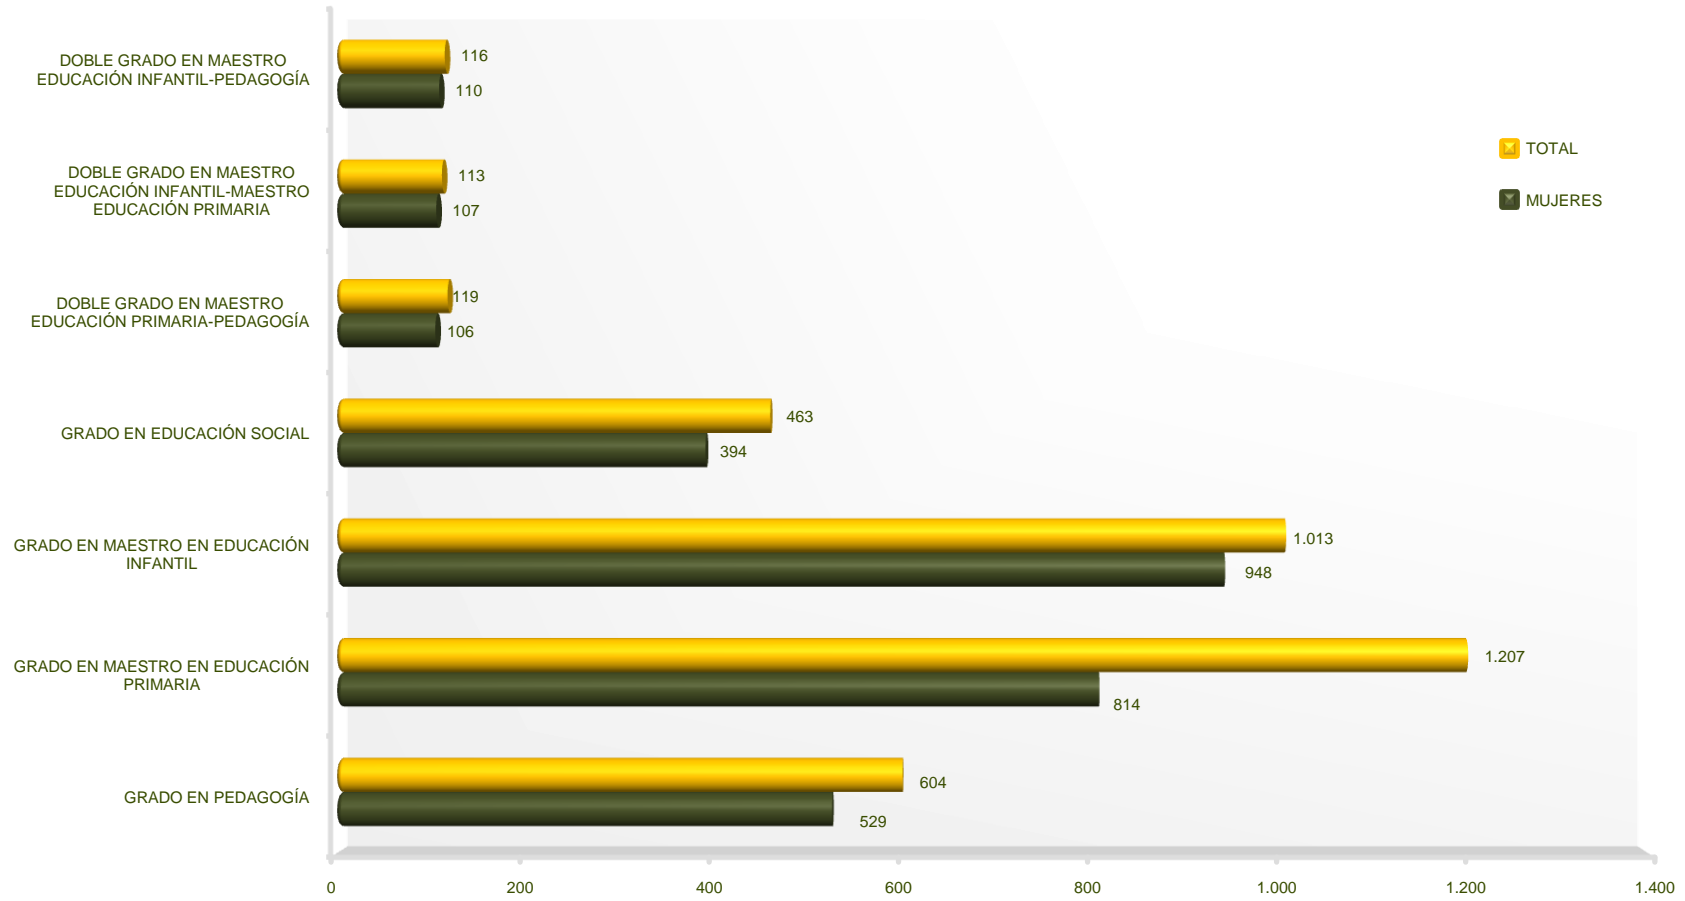

Derecho Alumnado de Grado por Estudio UCM. Curso 2018-2019

Departamento de Estudios e Imagen Corporativa

Documentación
Alumnado de Grado por Estudio
UCM. Curso 2018-2019

Departamento de Estudios e Imagen Corporativa

**Económicas y Empresariales
Alumnado de Grado por Estudio
UCM. Curso 2018-2019**

Departamento de Estudios e Imagen Corporativa

**Educación-C.F. Profesorado
Alumnado de Grado por Estudio
UCM. Curso 2018-2019**