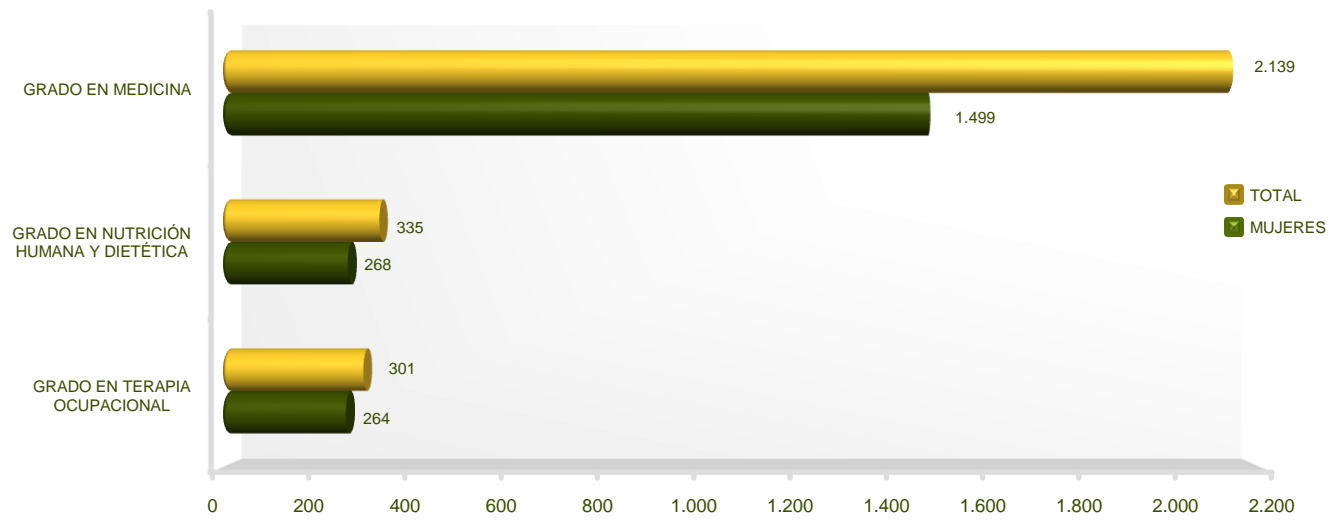

Departamento de Estudios e Imagen Corporativa

Geografía e Historia
Alumnado de Grado por Estudio
UCM. Curso 2018-2019

Departamento de Estudios e Imagen Corporativa

Geológicas
Alumnado de Grado por Estudio
UCM. Curso 2018-2019

Departamento de Estudios e Imagen Corporativa

Informática
Alumnado de Grado por Estudio
UCM. Curso 2018-2019

Departamento de Estudios e Imagen Corporativa

Matemáticas
Alumnado de Grado por Estudio
UCM. Curso 2018-2019

Departamento de Estudios e Imagen Corporativa

Medicina
Alumnado de Grado por Estudio
UCM. Curso 2018-2019

Departamento de Estudios e Imagen Corporativa

Odontología
Alumnado de Grado por Estudio
UCM. Curso 2018-2019