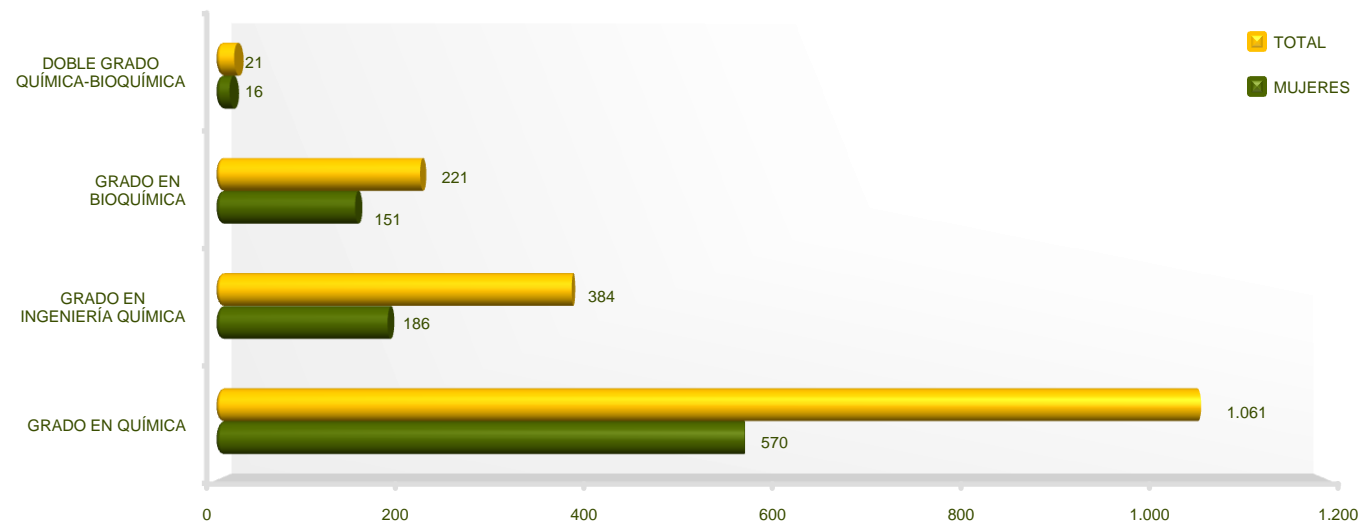

Departamento de Estudios e Imagen Corporativa

Óptica y Optometría
Alumnado de Grado por Estudio
UCM. Curso 2018-2019

Departamento de Estudios e Imagen Corporativa

Políticas y Sociología Alumnado de Grado por Estudio UCM. Curso 2018-2019

Departamento de Estudios e Imagen Corporativa

Psicología
Alumnado de Grado por Estudio
UCM. Curso 2018-2019

Departamento de Estudios e Imagen Corporativa

Químicas
Alumnado de Grado por Estudio
UCM. Curso 2018-2019