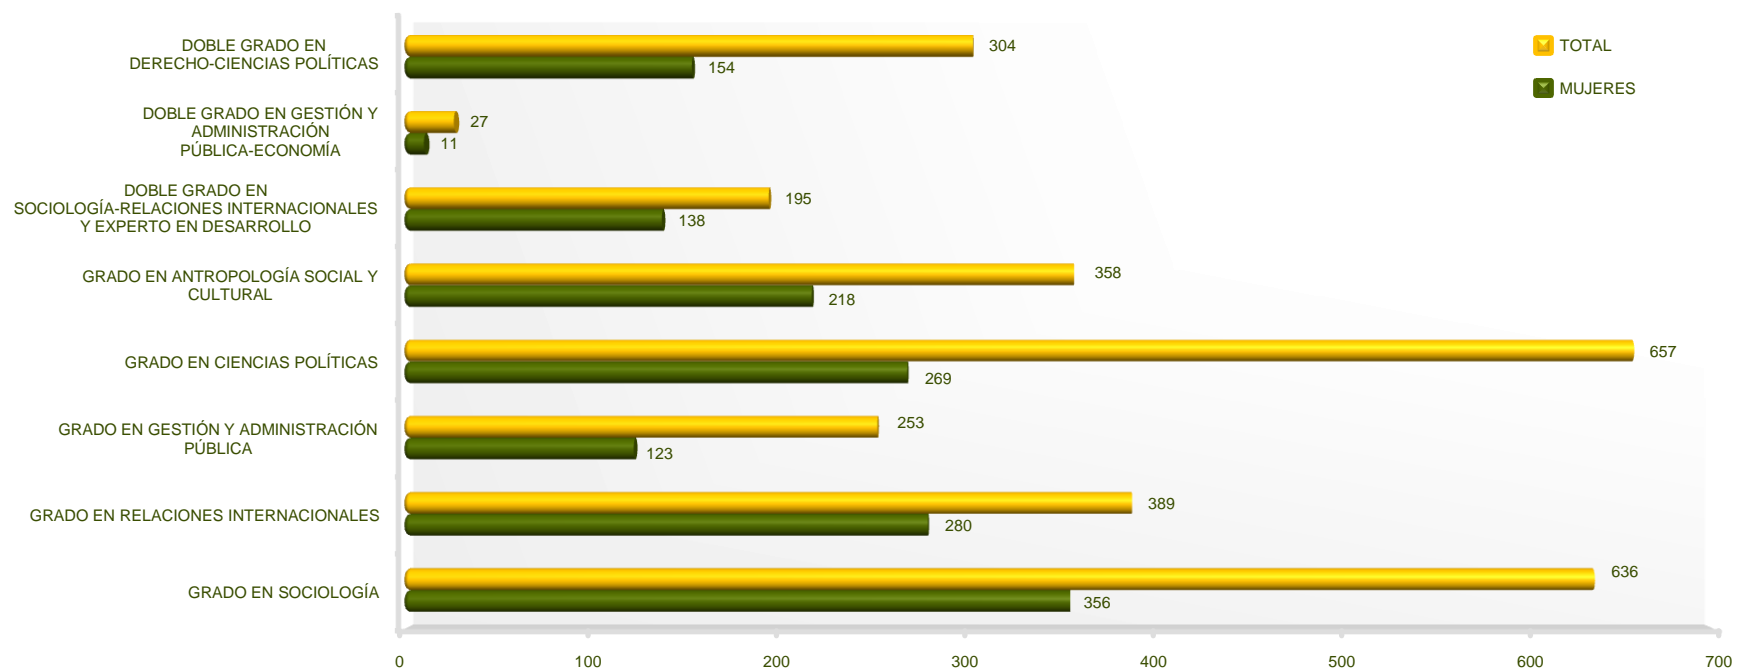

Departamento de Estudios e Imagen Corporativa

Informática
Alumnado de Grado por Estudio
UCM. Curso 2018-2019

Departamento de Estudios e Imagen Corporativa

Matemáticas
Alumnado de Grado por Estudio
UCM. Curso 2018-2019

Departamento de Estudios e Imagen Corporativa

Medicina
Alumnado de Grado por Estudio
UCM. Curso 2018-2019

Departamento de Estudios e Imagen Corporativa

Odontología
Alumnado de Grado por Estudio
UCM. Curso 2018-2019

Departamento de Estudios e Imagen Corporativa

Óptica y Optometría
Alumnado de Grado por Estudio
UCM. Curso 2018-2019

Departamento de Estudios e Imagen Corporativa

Políticas y Sociología Alumnado de Grado por Estudio UCM. Curso 2018-2019