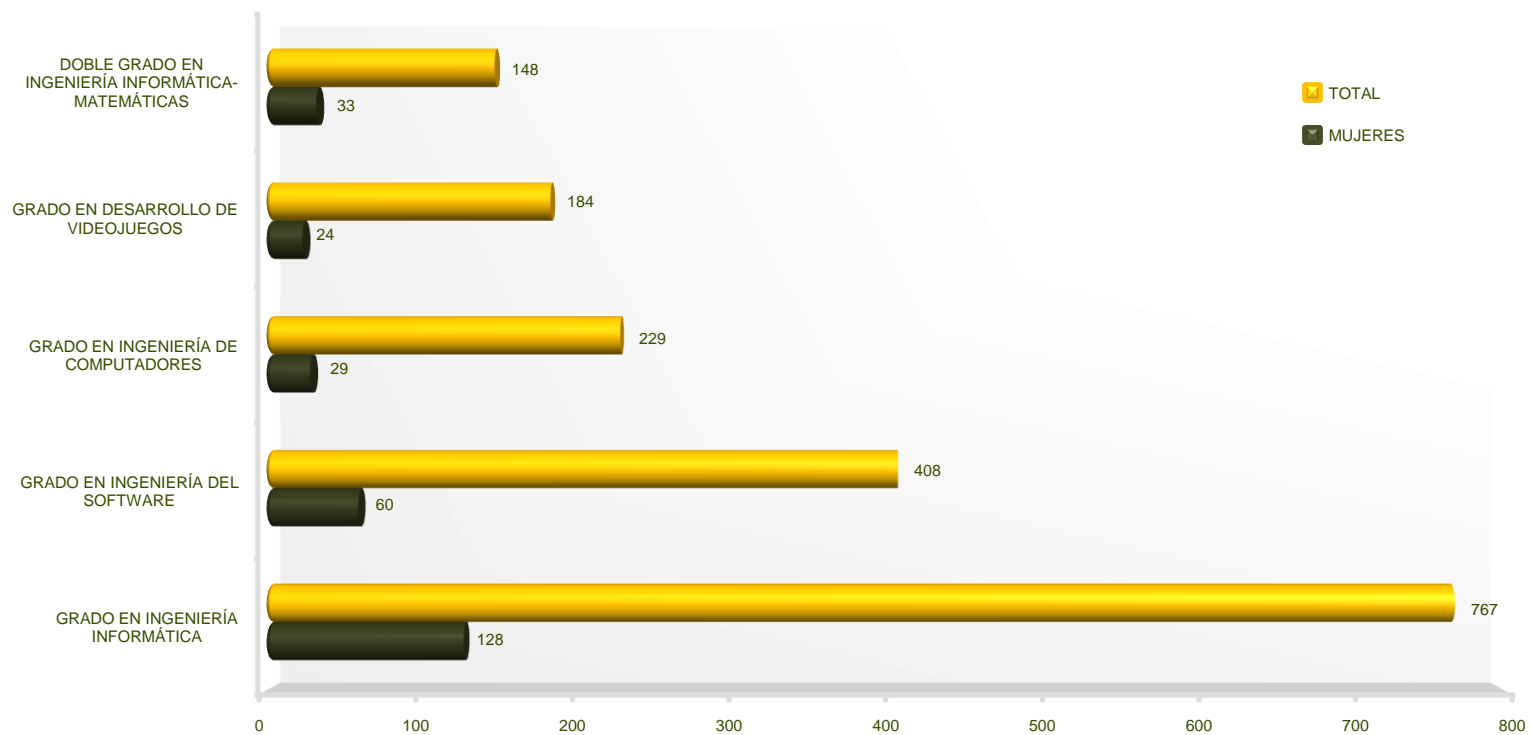

Departamento de Estudios e Imagen Corporativa

Filosofía
Alumnado de Grado por Estudio
UCM. Curso 2018-2019

Departamento de Estudios e Imagen Corporativa

Físicas
Alumnado de Grado por Estudio
UCM. Curso 2018-2019

Departamento de Estudios e Imagen Corporativa

Geografía e Historia
Alumnado de Grado por Estudio
UCM. Curso 2018-2019

Departamento de Estudios e Imagen Corporativa

Geológicas
Alumnado de Grado por Estudio
UCM. Curso 2018-2019

Departamento de Estudios e Imagen Corporativa

Informática
Alumnado de Grado por Estudio
UCM. Curso 2018-2019

Departamento de Estudios e Imagen Corporativa

Matemáticas
Alumnado de Grado por Estudio
UCM. Curso 2018-2019