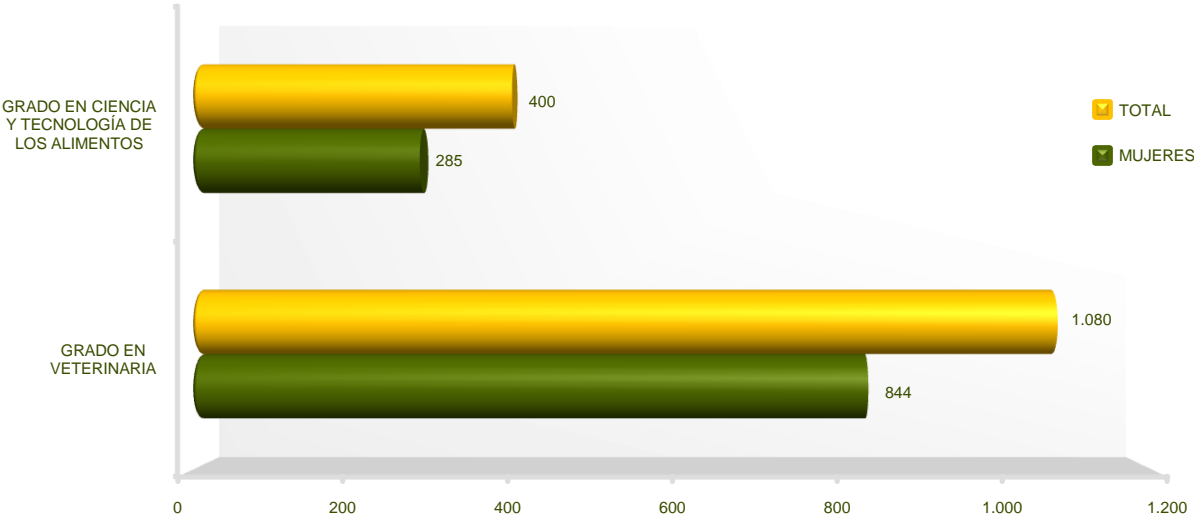

Departamento de Estudios e Imagen Corporativa

Óptica y Optometría
Alumnado de Grado por Estudio
UCM. Curso 2018-2019

Departamento de Estudios e Imagen Corporativa

Políticas y Sociología Alumnado de Grado por Estudio UCM. Curso 2018-2019

Departamento de Estudios e Imagen Corporativa

Psicología
Alumnado de Grado por Estudio
UCM. Curso 2018-2019

Departamento de Estudios e Imagen Corporativa

Químicas
Alumnado de Grado por Estudio
UCM. Curso 2018-2019

Departamento de Estudios e Imagen Corporativa

Trabajo Social
Alumnado de Grado por Estudio
UCM. Curso 2018-2019

Departamento de Estudios e Imagen Corporativa

Veterinaria
Alumnado de Grado por Estudio
UCM. Curso 2018-2019