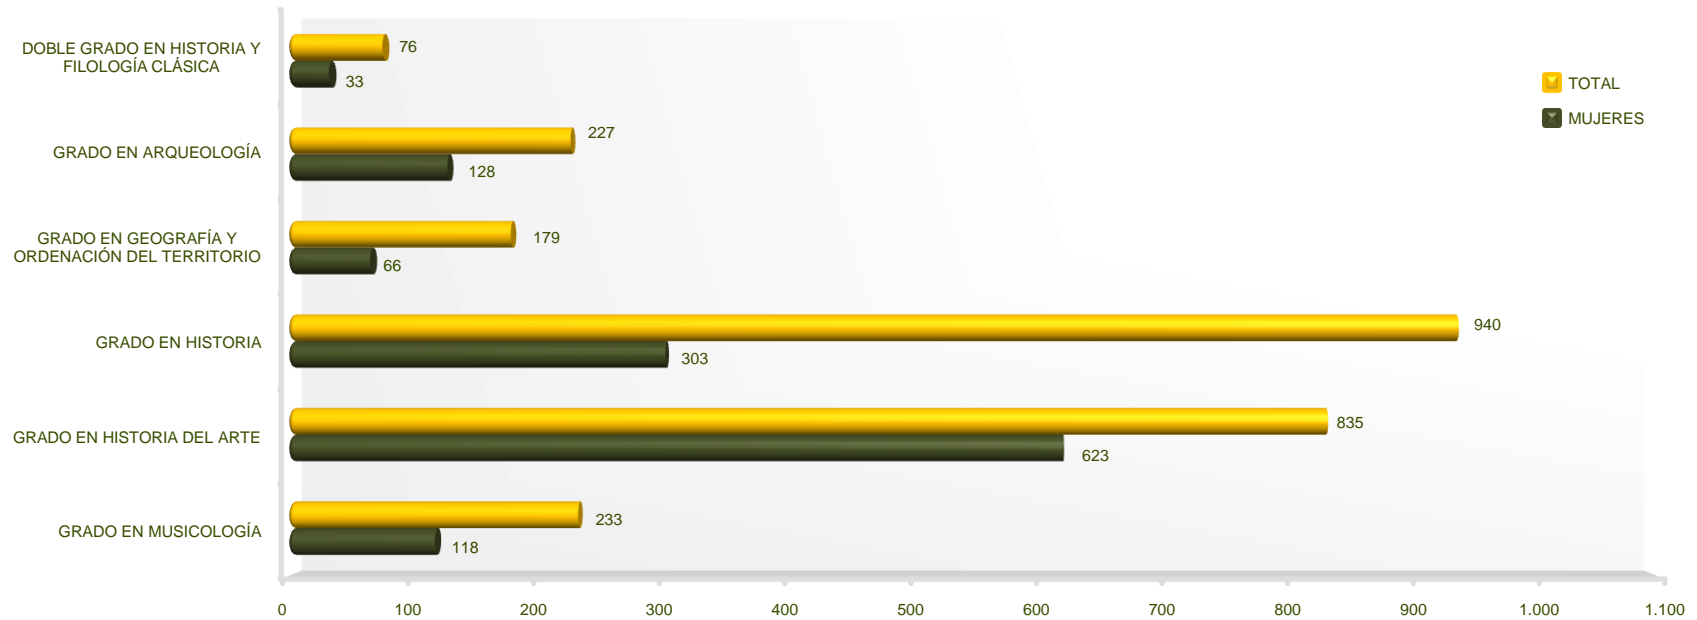

Departamento de Estudios e Imagen Corporativa

Farmacia
Alumnado de Grado por Estudio
UCM. Curso 2018-2019

Departamento de Estudios e Imagen Corporativa

Filología
Alumnado de Grado por Estudio
UCM. Curso 2018-2019

Departamento de Estudios e Imagen Corporativa

Filosofía
Alumnado de Grado por Estudio
UCM. Curso 2018-2019

Departamento de Estudios e Imagen Corporativa

Físicas
Alumnado de Grado por Estudio
UCM. Curso 2018-2019

Departamento de Estudios e Imagen Corporativa

Geografía e Historia
Alumnado de Grado por Estudio
UCM. Curso 2018-2019

Departamento de Estudios e Imagen Corporativa

Geológicas
Alumnado de Grado por Estudio
UCM. Curso 2018-2019

Departamento de Estudios e Imagen Corporativa

Informática
Alumnado de Grado por Estudio
UCM. Curso 2018-2019

Departamento de Estudios e Imagen Corporativa

Matemáticas
Alumnado de Grado por Estudio
UCM. Curso 2018-2019