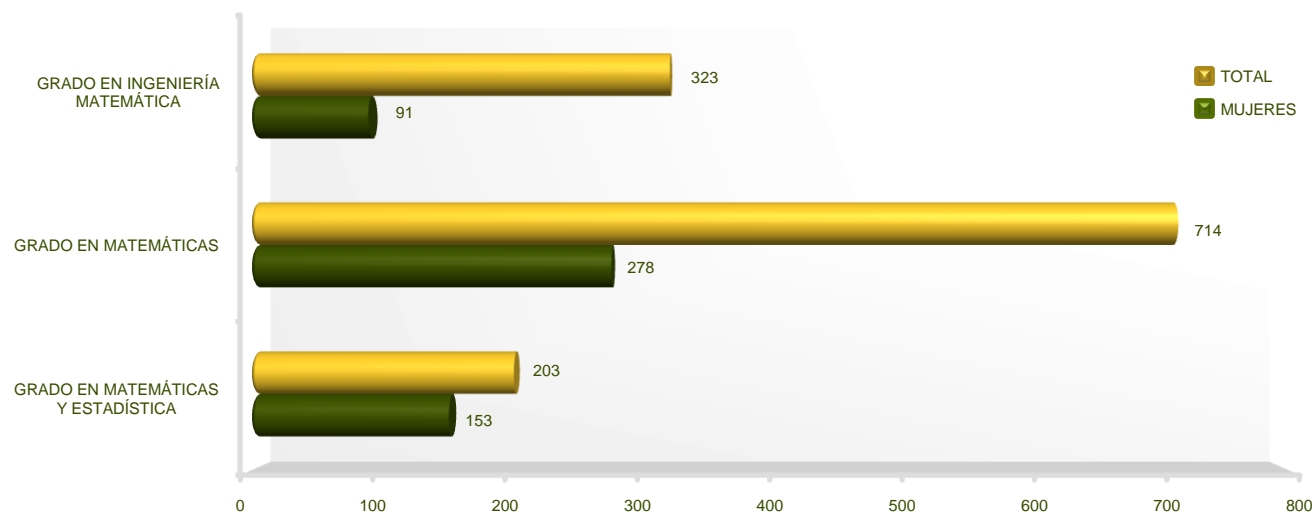

Departamento de Estudios e Imagen Corporativa

Filosofía
Alumnado de Grado por Estudio
UCM. Curso 2018-2019

Departamento de Estudios e Imagen Corporativa

Físicas
Alumnado de Grado por Estudio
UCM. Curso 2018-2019

Departamento de Estudios e Imagen Corporativa

Geografía e Historia
Alumnado de Grado por Estudio
UCM. Curso 2018-2019

Departamento de Estudios e Imagen Corporativa

Geológicas
Alumnado de Grado por Estudio
UCM. Curso 2018-2019

Departamento de Estudios e Imagen Corporativa

Informática
Alumnado de Grado por Estudio
UCM. Curso 2018-2019

Departamento de Estudios e Imagen Corporativa

Matemáticas
Alumnado de Grado por Estudio
UCM. Curso 2018-2019