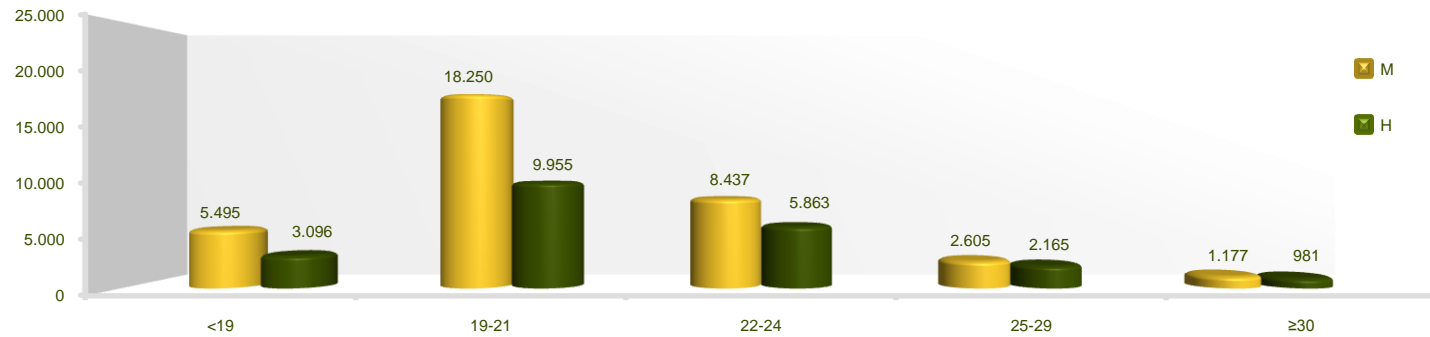

ALUMNADO DE GRADO DE LA UCM POR TIPO DE CENTRO, EDAD Y SEXO. CURSO 2018-2019

VALORES ABSOLUTOS

TIPO DE CENTRO	TOTAL		<19		19-21		22-24		25-29		≥30	
	T	M	T	M	T	M	T	M	T	M	T	M
FACULTADES	52.212	32.445	7.588	4.903	25.036	16.284	13.044	7.720	4.447	2.401	2.097	1.137
CENTROS ADSCRITOS	5.812	3.519	1.003	592	3.169	1.966	1.256	717	323	204	61	40
TOTAL	58.024	35.964	8.591	5.495	28.205	18.250	14.300	8.437	4.770	2.605	2.158	1.177

ALUMNADO DE GRADO DE LA UCM POR EDAD Y SEXO. 2018-2019

ALUMNADO DE GRADO DE LA UCM POR TIPO DE CENTRO, EDAD Y SEXO. CURSO 2018-2019

DISTRIBUCIÓN PORCENTUAL POR SEXO

TIPO DE CENTRO	TOTAL		<19		19-21		22-24		25-29		≥30	
	T	M	T	M	T	M	T	M	T	M	T	M
FACULTADES	100,0	62,1	100,0	64,6	100,0	65,0	100,0	59,2	100,0	54,0	100,0	54,2
CENTROS ADSCRITOS	100,0	60,5	100,0	59,0	100,0	62,0	100,0	57,1	100,0	63,2	100,0	65,6
TOTAL	100,0	62,0	100,0	64,0	100,0	64,7	100,0	59,0	100,0	54,6	100,0	54,5