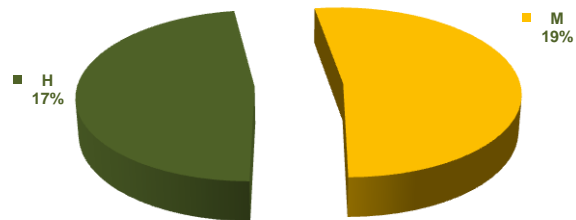

ALUMNADO PRESENTADO Y APROBADO EN LA EVALUACIÓN PARA EL ACCESO A LA UNIVERSIDAD (EVAU) PARA MAYORES DE 25, DE 40 Y DE 45 AÑOS. CURSO 2018-2019							
EDAD	PRESENTADOS		APROBADOS			% APROBADOS/PRESENTADOS	
	T	M	T	M	%M	T	M
MAYORES DE 25 AÑOS	300	172	97	47	48,5	32,3	27,3
MAYORES DE 40 AÑOS	30	17	24	13	54,2	80,0	76,5
MAYORES DE 45 AÑOS	61	40	22	15	68,2	36,1	37,5
TOTAL	391	229	143	75	52,4	36,6	32,8

ALUMNADO APROBADO EN LA EVALUACIÓN PARA EL ACCESO A LA UNIVERSIDAD (EVAU)
 PARA MAYORES DE 25, DE 40 Y DE 45 AÑOS POR SEXO
 2018-2019

ALUMNADO APROBADO EN LA EVALUACIÓN PARA EL ACCESO A LA UNIVERSIDAD (EVAU)
 PARA MAYORES DE 25, DE 40 Y DE 45 AÑOS
 2018-2019