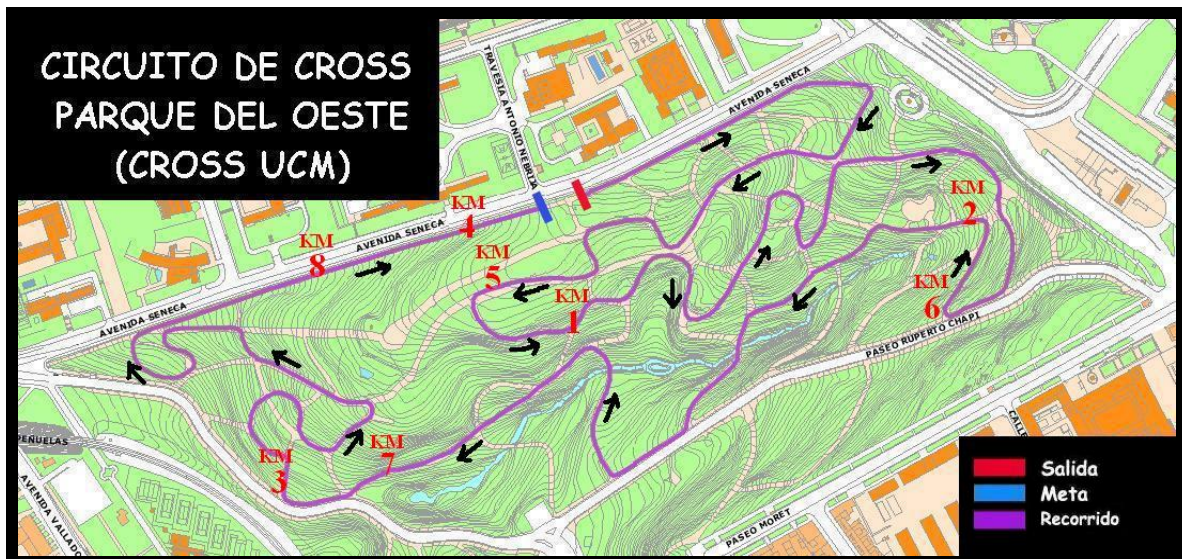

# CROSS DEL RECTOR 2018

Sábado, 17 de febrero

## *Circuito Parque del Oeste* Recorrido

### Horarios y Distancias

*Carrera Femenina: A las 12:00 horas (1 vuelta al circuito, aprox. 3.980 metros)*

*Carrera Masculina: A las 12:15 horas (2 vueltas al circuito, aprox. 7.980 metros)*

- Máximo de dorsales 400, tendrán prioridad los corredores universitarios de las Universidades de Madrid. Los no universitarios correrán fuera de concurso. Todos los corredores deberán acreditar el estar cubiertos por algún seguro médico.
- Inscripción: