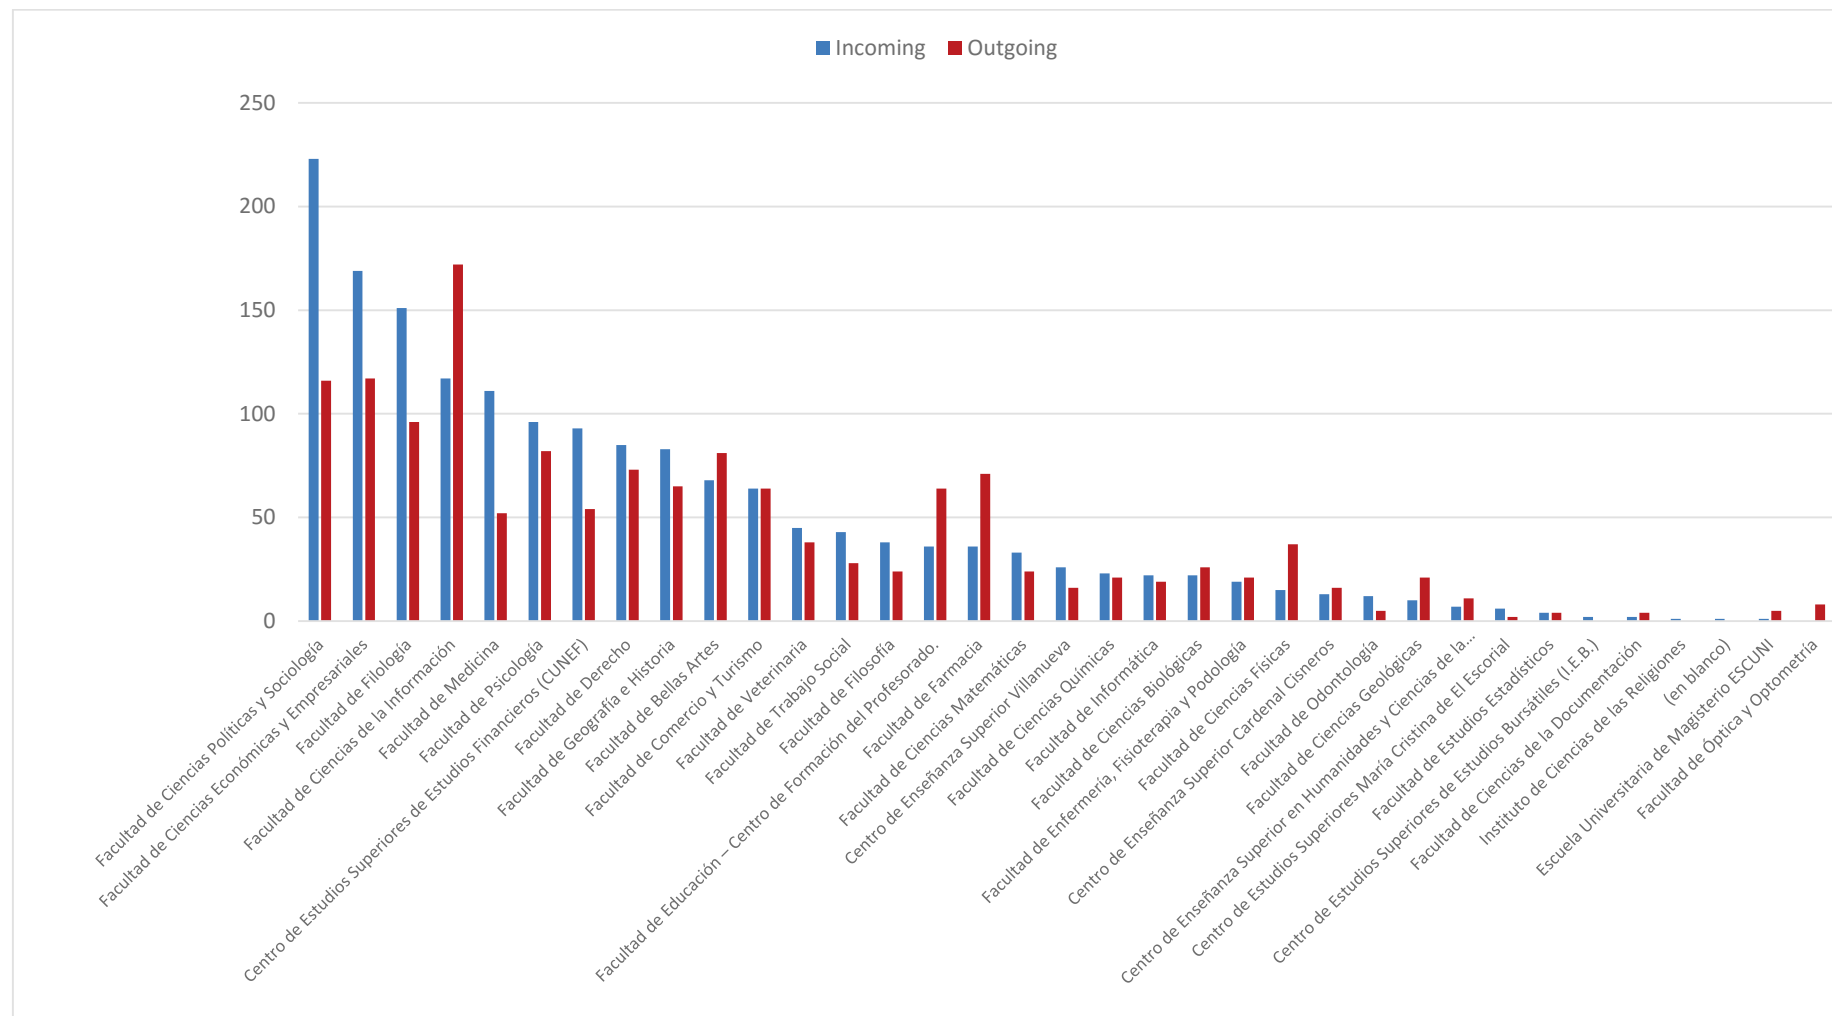

Principales Socios

1. UNIVERSITA DEGLI STUDI DI ROMA LA SAPIENZA
2. ALMA MATER STUDIORUM - UNIVERSITA DI BOLOGNA
3. UNIVERSIDADE DE LISBOA
4. UNIVERSITA DEGLI STUDI DI FIRENZE
5. UNIVERSITA DEGLI STUDI DI TORINO

Movilidad de Estudiantes (SMS)

Por países

Por centros

Por género

Movilidad en Prácticas (SMP)

Por países

Por centros

Por género