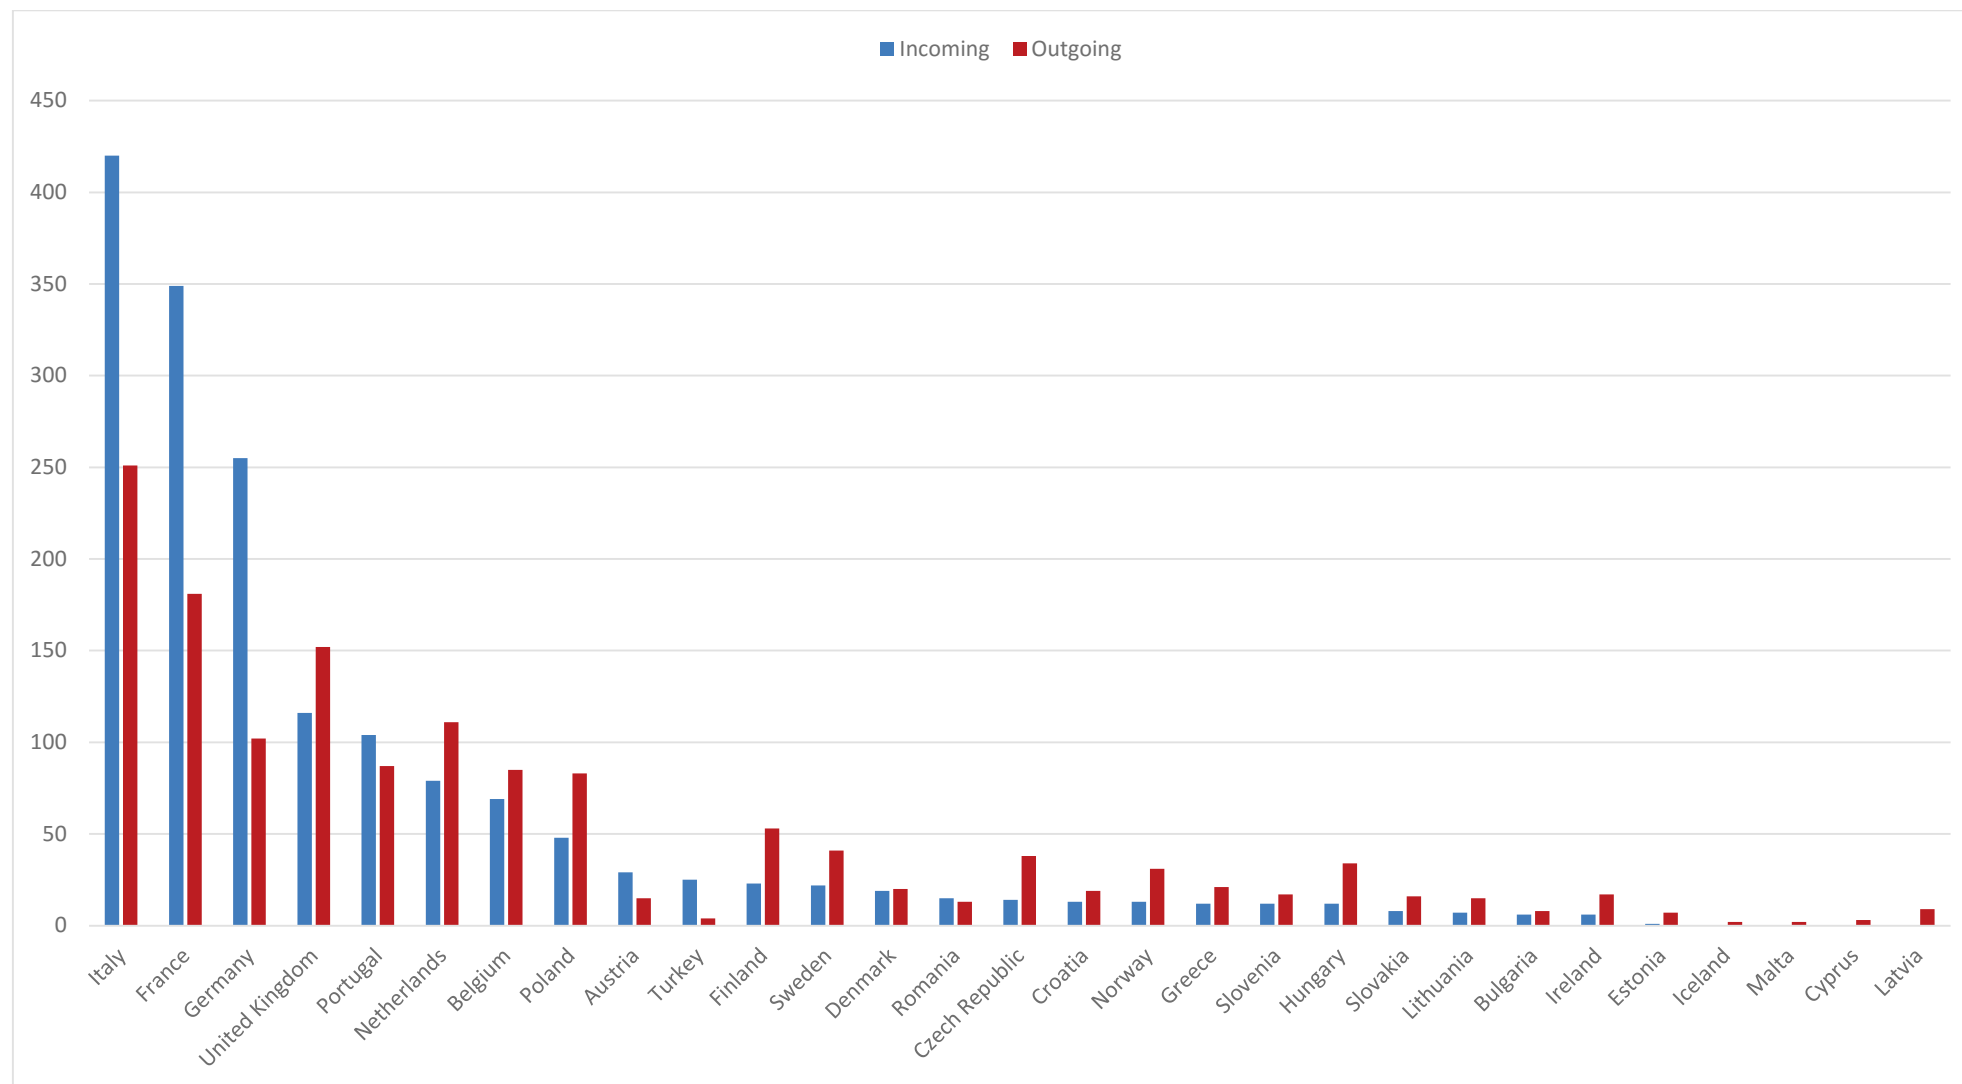

ERASMUS Curso 2017-2018

	OUT	IN
Movilidad de Estudiantes (SMS)	1437	1677
Movilidad en Prácticas (SMP)	229	67
Movilidad Profesores (STA)	274	100
Movilidad PAS/PDI formación (STT)	70	37

Nº Acuerdos Erasmus	Nº Instituciones Socias	Nº de plazas
2112	667	4798

Principales Socios

1. UNIVERSITA DEGLI STUDI DI ROMA LA SAPIENZA
2. ALMA MATER STUDIORUM - UNIVERSITA DI BOLOGNA
3. UNIVERSIDADE DE LISBOA
4. UNIVERSITA DEGLI STUDI DI FIRENZE
5. UNIVERSITA DEGLI STUDI DI TORINO

Movilidad de Estudiantes (SMS)

Por países

Por centros

Por género

Movilidad en Prácticas (SMP)

Por países

Por centros

Por género