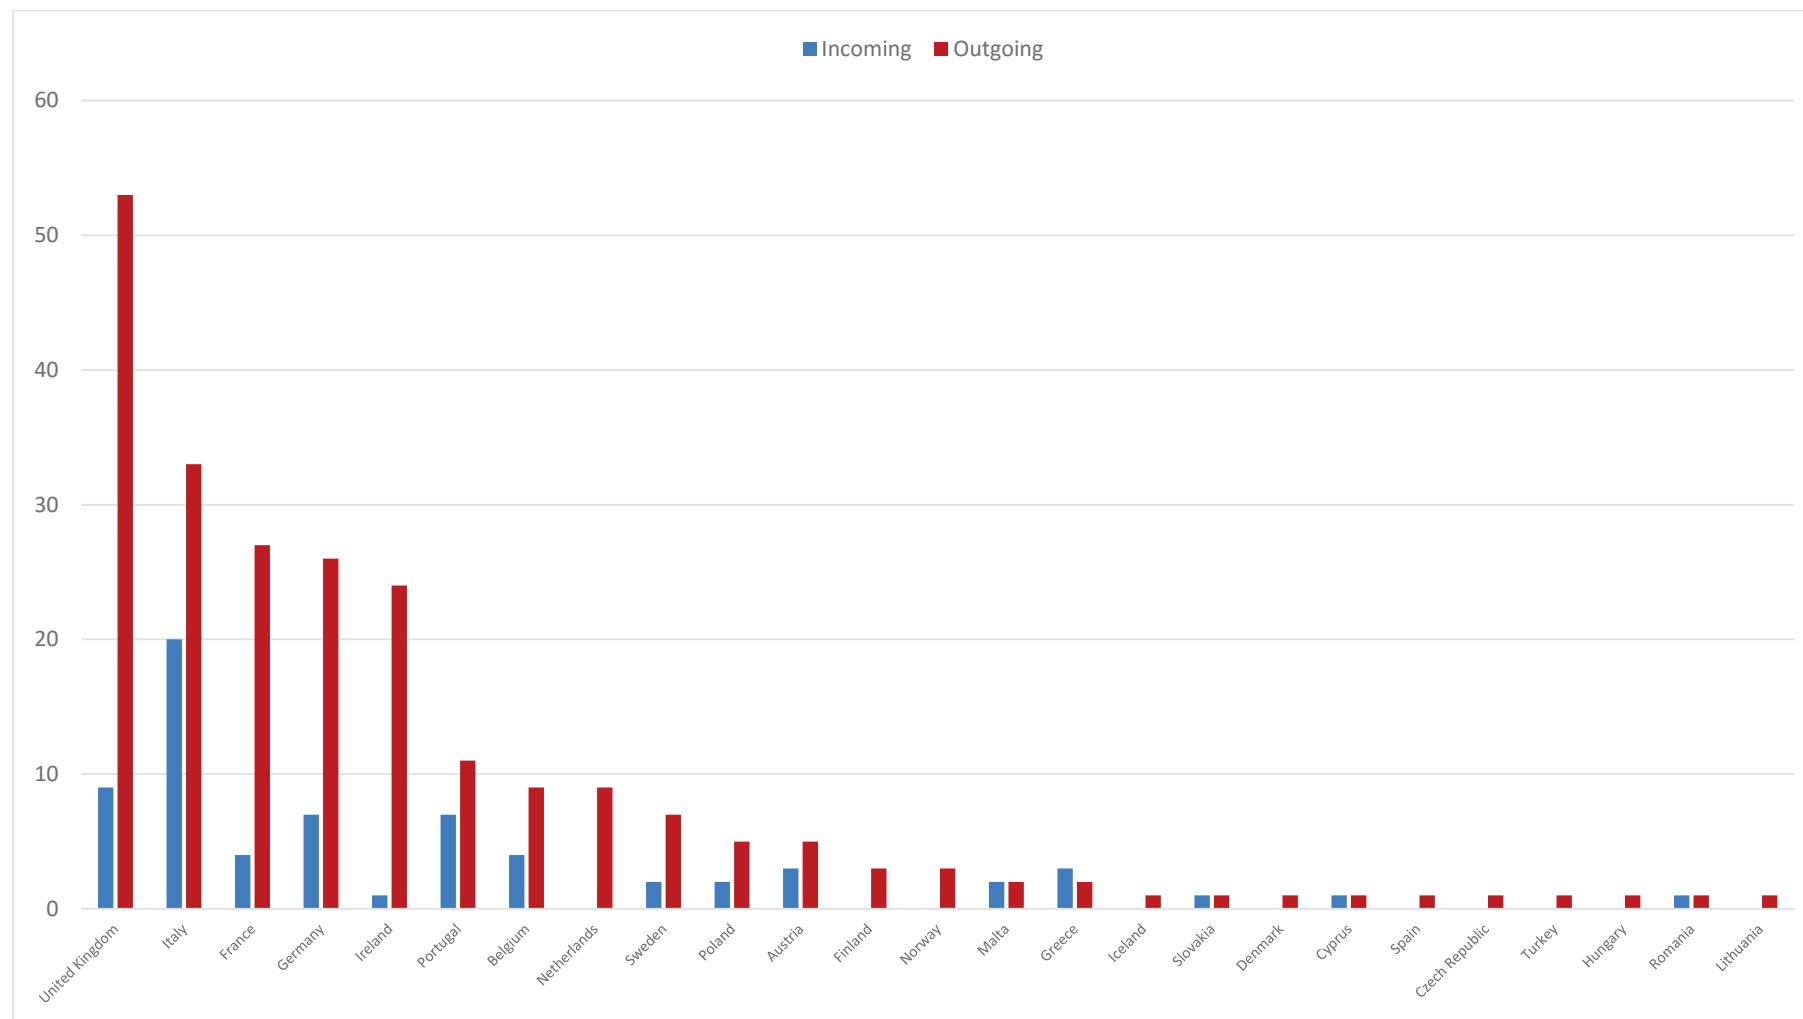

Movilidad Profesores (STA)

Por países