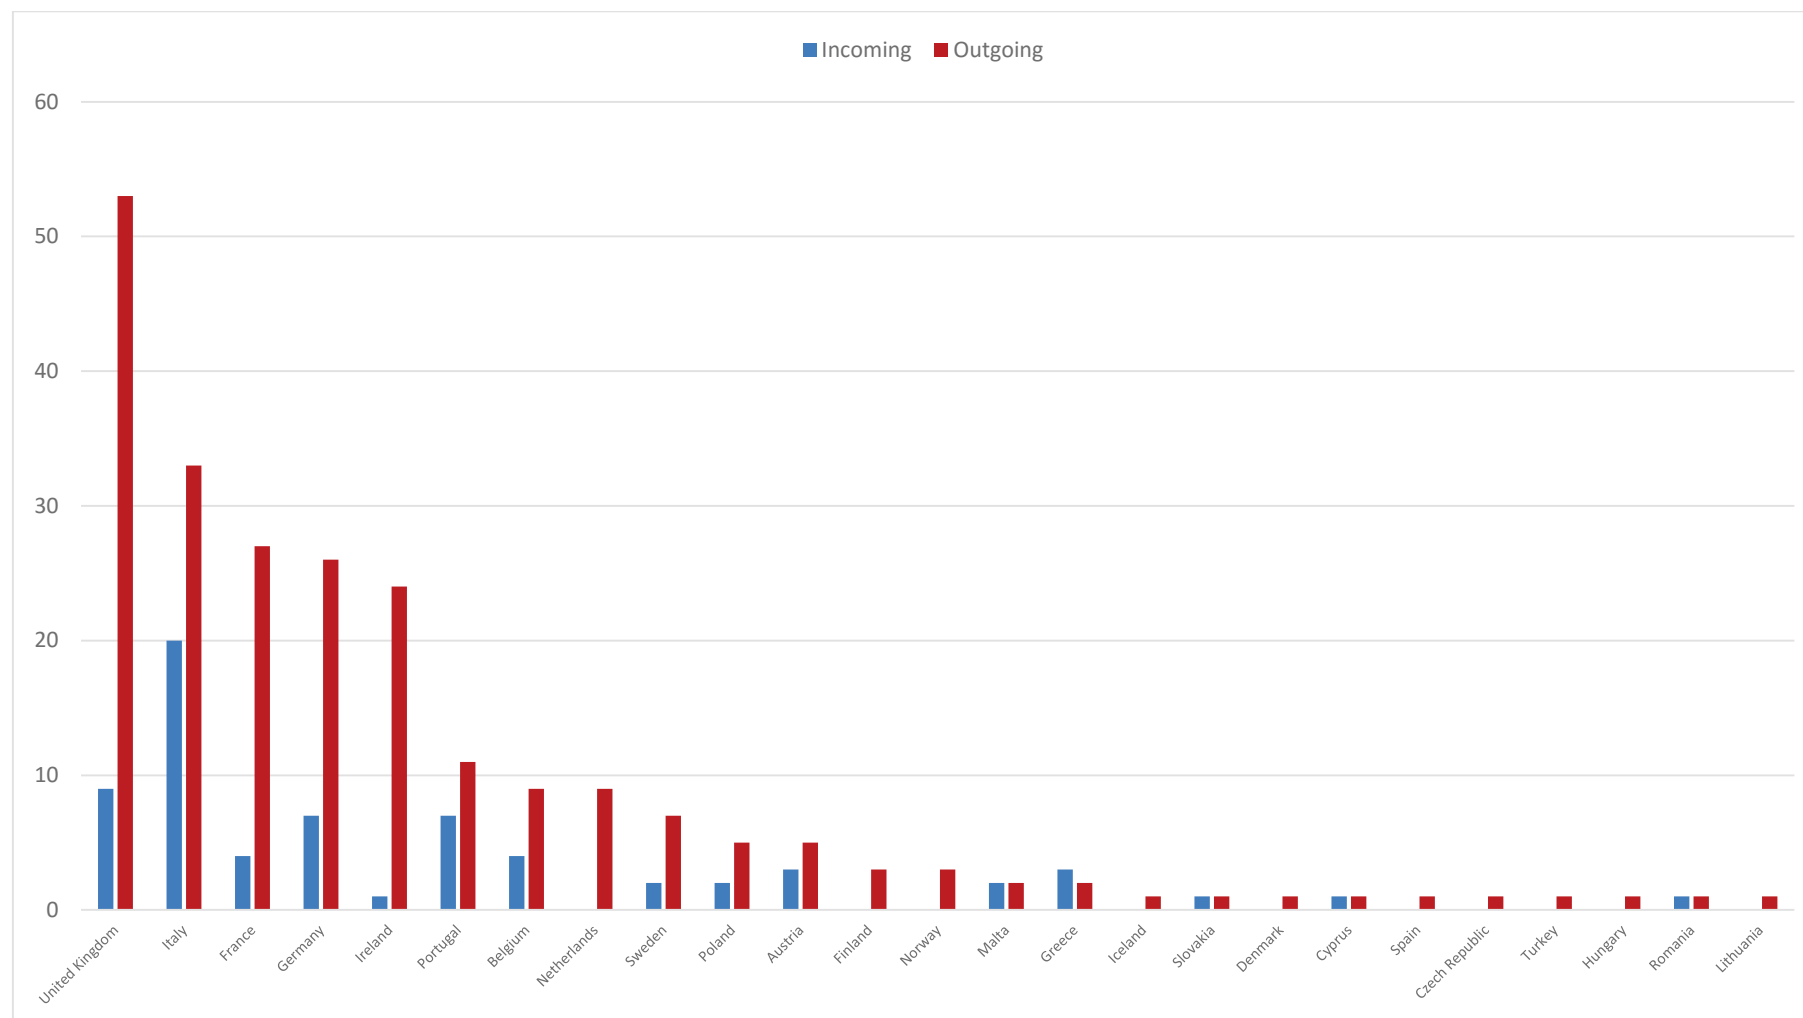

Principales Socios

1. UNIVERSITA DEGLI STUDI DI ROMA LA SAPIENZA
2. ALMA MATER STUDIORUM - UNIVERSITA DI BOLOGNA
3. UNIVERSIDADE DE LISBOA
4. UNIVERSITA DEGLI STUDI DI FIRENZE
5. UNIVERSITA DEGLI STUDI DI TORINO

Movilidad de Estudiantes (SMS)

Por países

Por centros

Por género

Movilidad en Prácticas (SMP)

Por países

Por centros

Por género

Movilidad Profesores (STA)

Por países

Por centro

Por género

Movilidad PAS/PDI formación (STT)

Por países

Por centros

Por género