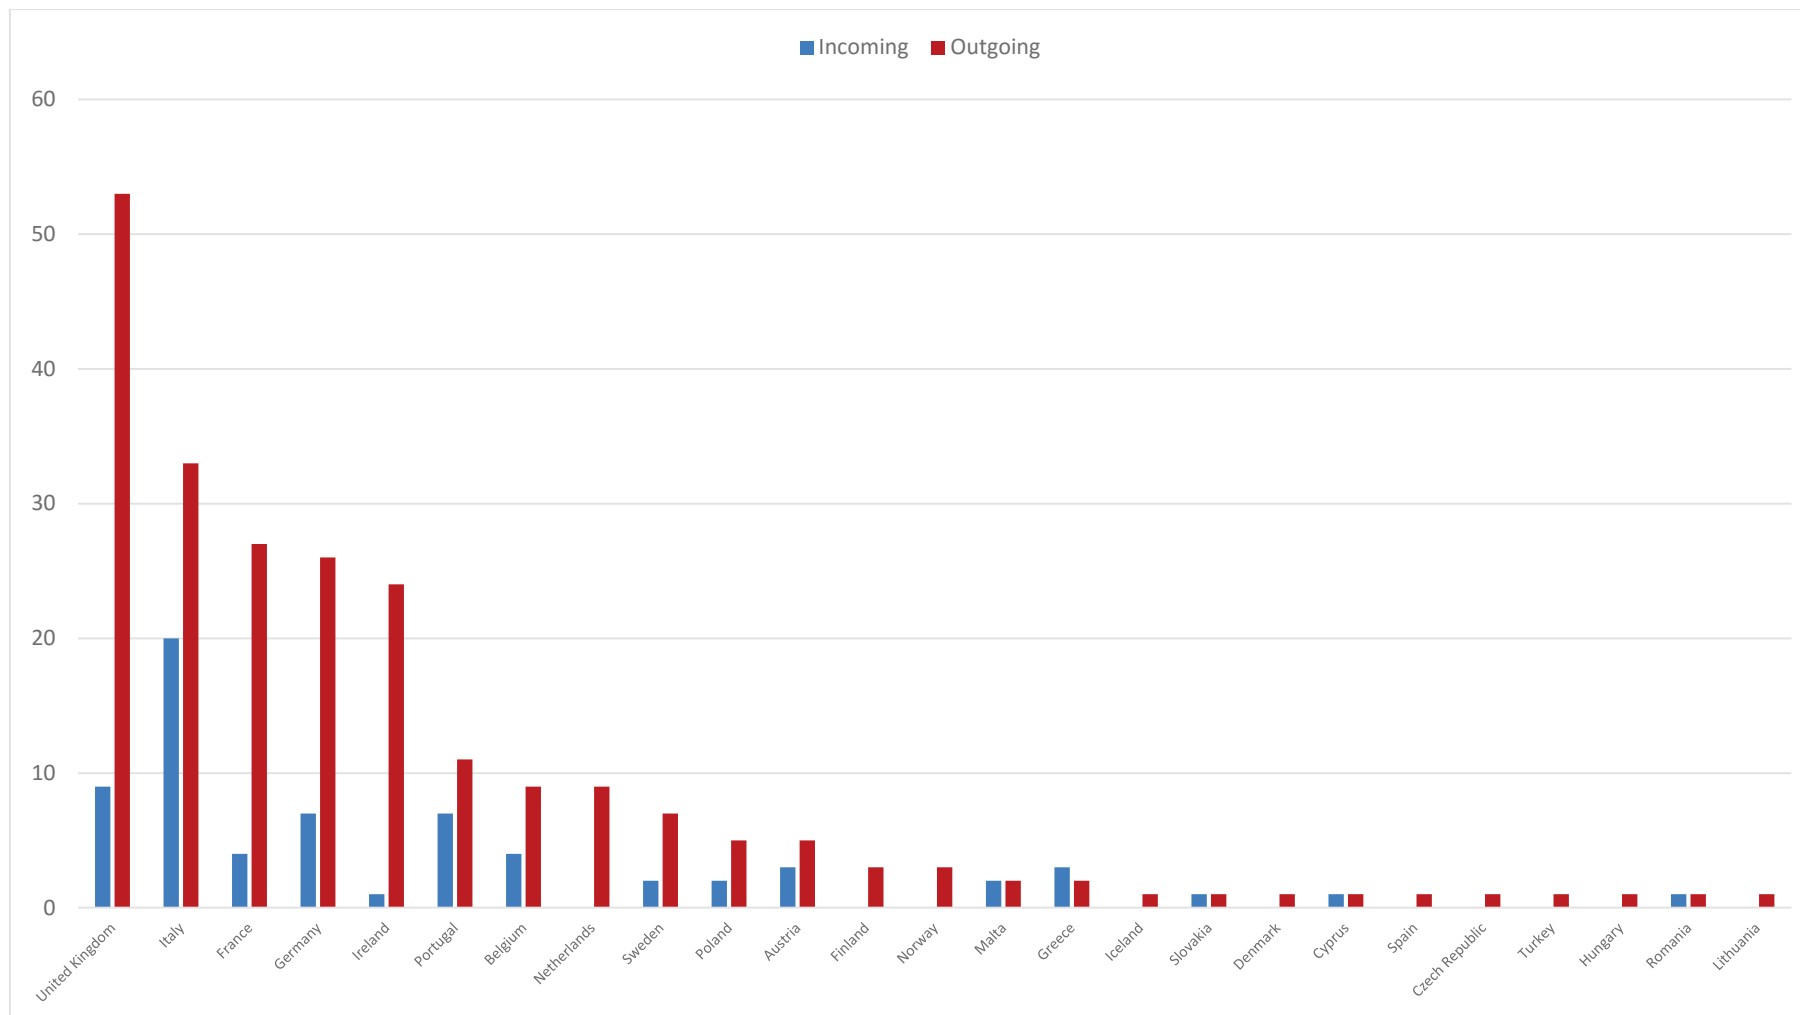

Principales Socios

1. UNIVERSITA DEGLI STUDI DI ROMA LA SAPIENZA
2. ALMA MATER STUDIORUM - UNIVERSITA DI BOLOGNA
3. UNIVERSIDADE DE LISBOA
4. UNIVERSITA DEGLI STUDI DI FIRENZE
5. UNIVERSITA DEGLI STUDI DI TORINO

Movilidad de Estudiantes (SMS)

Por países

Por centros

Por género

Movilidad en Prácticas (SMP)

Por países

Por centros

Por género