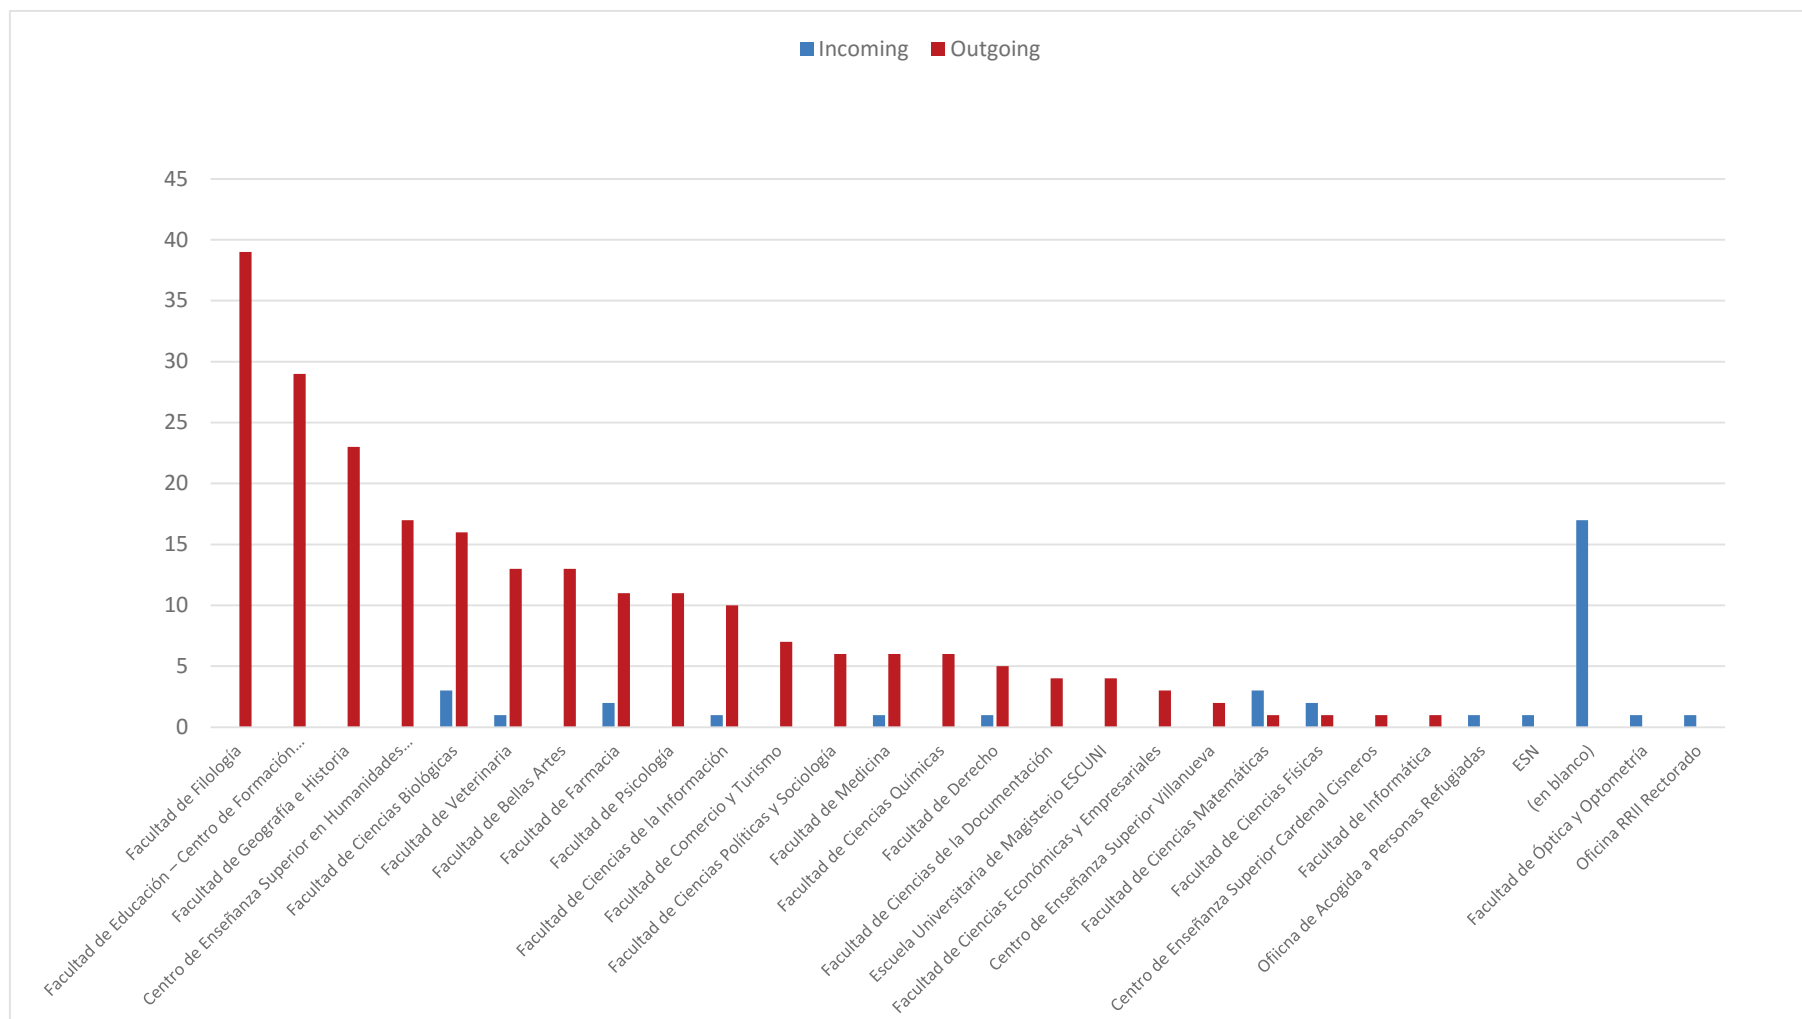

Principales Socios

1. UNIVERSITA DEGLI STUDI DI ROMA LA SAPIENZA
2. ALMA MATER STUDIORUM - UNIVERSITA DI BOLOGNA
3. UNIVERSIDADE DE LISBOA
4. UNIVERSITA DEGLI STUDI DI FIRENZE
5. UNIVERSITA DEGLI STUDI DI TORINO

Movilidad de Estudiantes (SMS)

Por países

Por centros

Por género

Movilidad en Prácticas (SMP)

Por países

Por centros

Por género

Movilidad Profesores (STA)

Por países

Por centro

Por género

Movilidad PAS/PDI formación (STT)

Por países

Por centros

Por género