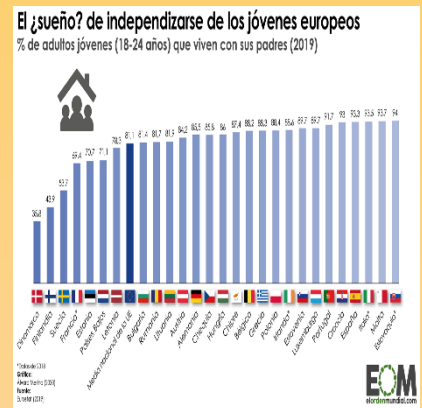

UE: JÓVENES VIVEN CON PADRES