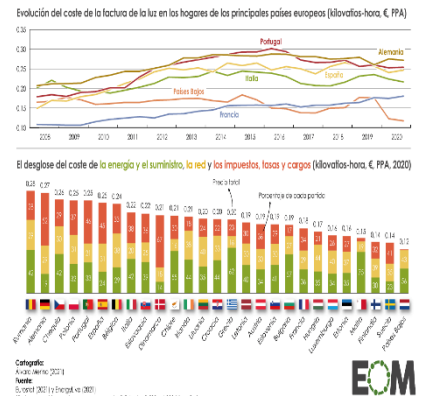

## Población vacunada

A 16 de agosto, en % sobre población vacunable (mayor de 12 años)

EL RITMO DE VACUNACIÓN CAE

LIBRO SOBRE REALIDAD SOCIAL

	Fte 1-2	Fte 2-3	Fte 3-4	Fte 4-5	Fte 5-6	Fte 6-7	Fte 7-8	Fte 8-9	Fte 9-10	Más de 10 mil
Reino Unido	2.493	552	200	105	60	26	24	12	12	27
Alemania	399	56	17	10	3	3				3
Francia	208	41	16	3						1
Italia	179	43	11	3	3	2				
<b>ESPAÑA</b>	<b>98</b>	<b>30</b>	<b>18</b>	<b>6</b>	<b>2</b>	<b>5</b>	<b>1</b>			<b>1</b>
Austria	31	2	2	3						
Países Bajos	35	2								
Hlanda	26	3	1	3						1
Dinamarca	25	3	3							
Suecia	20	6			1					
Luxemburgo	26	4	1	1						
Bélgica	13	3	1							
Portugal	11	1	1							
Noruega	12									
Polonia	8	1								
Liechtenstein	3	2	2	1						
Chile	4	1	1	1						
Rep. Checa	4									
Hungría	3	1								
Eslovenia	3									
Malta	1	1	1							
Rumanía	3									
Bulgaria	2									
Croacia	1	1								
Eslovenia	1									

BANQUEROS: SUELDOS MILLONARIOS

AFGANOS LLEGAN A MADRID

VENEZUELA QUITA 6 CEROS MONEDA

TRABAJO Y CUIDADO INFANTIL

PROYECCIONES PIB POR CC.AA.

ALZHEIMER: 5 COSAS NO CIERTAS

OPINIÓN DEL MUNDO SOBRE CHINA

MERCADO DE LA ELECTRICIDAD

ACTIVIDAD MAYORES DE 65 AÑOS

RETIRADA EE. UU. AFGANISTÁN

USO MASCARILLA Y DISTANCIA

PERÚ: ¿NUEVA CONSTITUCIÓN?

HIPRA: VACUNA ESPAÑOLA COVID

LA ESPAÑA SATURADA EN AGOSTO

MAYOR PREOCUPACIÓN PAÍSES

PRECIO ELECTRICIDAD EN LA UE

¿QUIÉN FIJA TARIFAS ELÉCTRICAS?

EXPORTACIONES NO IMPORTANTES

CANTIDAD DE POBLACIÓN INDÍGENA

PELIGROS DEL DESACOPLE

NUEVO MERCADO DE TRABAJO

PLATAFORMAS QUE MÁS CRECEN

TELETRABAJO: VIVIR EN PUEBLOS

CHINA CONDENA DE MUERTE