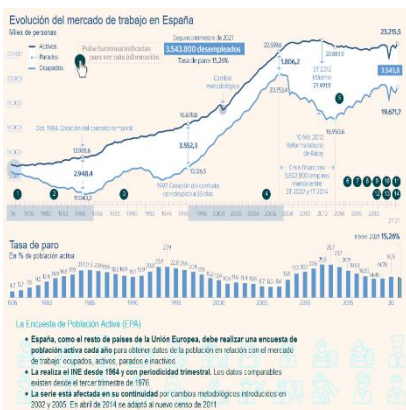

\*1º Para los nacidos a partir de 1975 el resultado es el mismo, sumando un año más el año de jubilación.  
\* La edad legal de jubilación va avanzando año a año. Actualmente se encuentra en 66 años, pero el objetivo es que llegue a 67 en 2027

Fuente: INSS (España)

EDAD JUBILACIÓN 100% PENSIÓN

TOKIO TRAS LOS JUEGOS OLÍMPICOS

LENGUA INVESTIGADORES IBEROAM...

GRAN CONFIANZA DEL INVERSOR

DISMINUYÓ EN 2020 UN 10,7 %

COVID: ENIGMA BRITÁNICO

SER JOVEN EN ESPAÑA

SECTOR PRIVADO EN CHINA

BANCOS ESPAÑOLES LA SUPERAN

POR PROVINCIA EN EL 2021

EQUILIBRIO DE PODERES

CHINA, INDIA Y ÁFRICA

TIEMPO ANTE LA PANTALLA

RECUPERACIÓN EMPLEO

ASALARIADOS DE 2006 A 2020