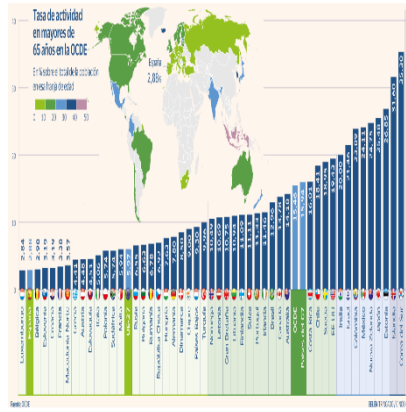

## Población vacunada

A 16 de agosto, en % sobre población vacunable (mayor de 12 años)

EL RITMO DE VACUNACIÓN CAE

LIBRO SOBRE REALIDAD SOCIAL

	Fte 1-2	Fte 2-3	Fte 3-4	Fte 4-5	Fte 5-6	Fte 6-7	Fte 7-8	Fte 8-9	Fte 9-10	Más de 10 mil
Reino Unido	2.493	552	200	105	60	26	24	12	12	27
Alemania	399	56	17	10	3	3				3
Francia	208	41	16	3						1
Italia	179	43	11	3	3	2				
<b>ESPAÑA</b>	<b>98</b>	<b>30</b>	<b>18</b>	<b>6</b>	<b>2</b>	<b>5</b>	<b>1</b>			<b>1</b>
Austria	31	2	2	3						
Países Bajos	35	2								
Hlanda	26	3	1	3						1
Dinamarca	25	3	3							
Suecia	20	6			1					
Luxemburgo	26	4	1	1						
Bélgica	13	3	1							
Portugal	11	1	1							
Noruega	12									
Polonia	8	1								
Liechtenstein	3	2	2	1						
Chile	4	1	1	1						
Rep. Checa	4									
Hungría	3	1								
Eslovenia	3									
Malta	1	1	1							
Rumanía	3									
Bulgaria	2									
Croacia	1	1								
Eslovenia	1									

BANQUEROS: SUELDOS MILLONARIOS

AFGANOS LLEGAN A MADRID

VENEZUELA QUITA 6 CEROS MONEDA

TRABAJO Y CUIDADO INFANTIL

PROYECCIONES PIB POR CC.AA.

ALZHEIMER: 5 COSAS NO CIERTAS

OPINIÓN DEL MUNDO SOBRE CHINA

MERCADO DE LA ELECTRICIDAD

ACTIVIDAD MAYORES DE 65 AÑOS

RETIRADA EE. UU. AFGANISTÁN

USO MASCARILLA Y DISTANCIA

PERÚ: ¿NUEVA CONSTITUCIÓN?

HIPRA: VACUNA ESPAÑOLA COVID

LA ESPAÑA SATURADA EN AGOSTO

MAYOR PREOCUPACIÓN PAÍSES

PRECIO ELECTRICIDAD EN LA UE