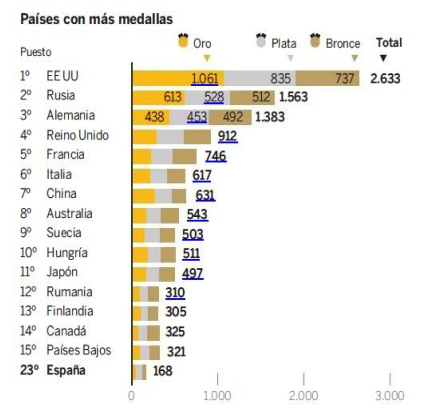

MEDALLERO DE TOKIO 2020