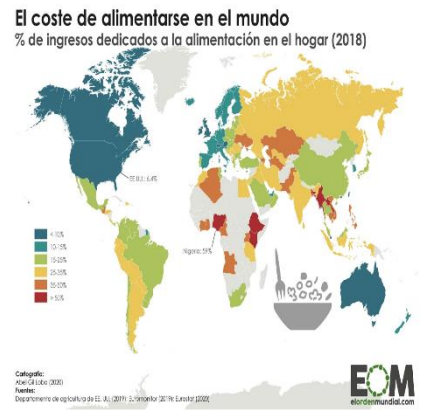

COSTE ALIMENTARSE EN MUNDO