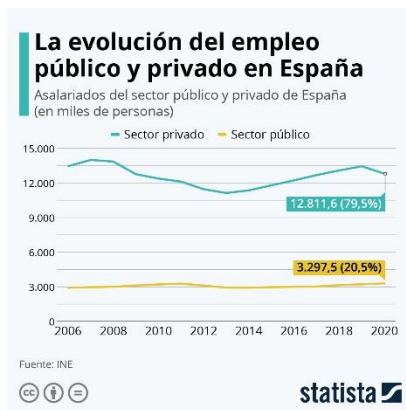

\*1º Para los nacidos a partir de 1975 el resultado es el mismo, sumando un año más el año de jubilación.  
\* La edad legal de jubilación va avanzando año a año. Actualmente se encuentra en 66 años, pero el objetivo es que llegue a 67 en 2027

Fuente: INSS (España)

EDAD JUBILACIÓN 100% PENSIÓN

TOKIO TRAS LOS JUEGOS OLÍMPICOS

LENGUA INVESTIGADORES IBEROAM...

GRAN CONFIANZA DEL INVERSOR

DISMINUYÓ EN 2020 UN 10,7 %

COVID: ENIGMA BRITÁNICO

SER JOVEN EN ESPAÑA

SECTOR PRIVADO EN CHINA

BANCOS ESPAÑOLES LA SUPERAN

POR PROVINCIA EN EL 2021

EQUILIBRIO DE PODERES

CHINA, INDIA Y ÁFRICA

TIEMPO ANTE LA PANTALLA

RECUPERACIÓN EMPLEO

ASALARIADOS DE 2006 A 2020