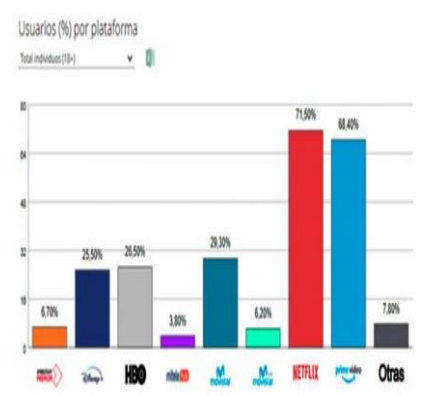

ACTIVIDAD MAYORES DE 65 AÑOS

RETIRADA EE. UU. AFGANISTÁN

USO MASCARILLA Y DISTANCIA

PERÚ: ¿NUEVA CONSTITUCIÓN?

HIPRA: VACUNA ESPAÑOLA COVID

LA ESPAÑA SATURADA EN AGOSTO

MAYOR PREOCUPACIÓN PAÍSES

PRECIO ELECTRICIDAD EN LA UE

¿QUIÉN FIJA TARIFAS ELÉCTRICAS?

EXPORTACIONES NO IMPORTANTES

CANTIDAD DE POBLACIÓN INDÍGENA

PELIGROS DEL DESACOPLE

NUEVO MERCADO DE TRABAJO

PLATAFORMAS QUE MÁS CRECEN

TELETRABAJO: VIVIR EN PUEBLOS

CHINA CONDENA DE MUERTE

COSTE ALIMENTARSE EN MUNDO

ANTERIORMENTE Y ESTE AÑO

BOLETÍN INFORMATIVO JULIO 2021

MEDALLERO DE TOKIO 2020

TERCER DIÁLOGO DE TELOS

PLATAFORMAS AUDIOVISUALES

**Edad de jubilación para cobrar el 100% de la pensión**

\*1º Para los nacidos a partir de 1975 el resultado es el mismo, sumando un año más el año de jubilación.  
\* La edad legal de jubilación va avanzando año a año. Actualmente se encuentra en 66 años, pero el objetivo es que llegue a 67 en 2027