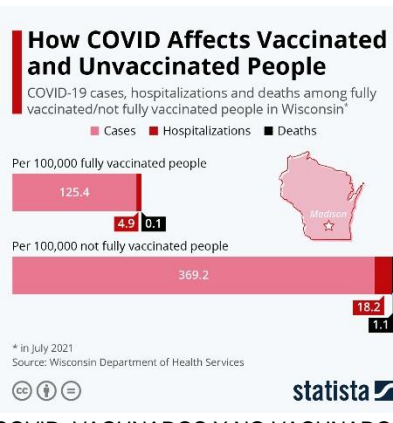

## Población vacunada

A 16 de agosto, en % sobre población vacunable (mayor de 12 años)

EL RITMO DE VACUNACIÓN CAE

LIBRO SOBRE REALIDAD SOCIAL

	Fte 1-2	Fte 2-3	Fte 3-4	Fte 4-5	Fte 5-6	Fte 6-7	Fte 7-8	Fte 8-9	Fte 9-10	Más de 10 mil
Reino Unido	2.493	552	200	105	60	26	24	12	12	27
Alemania	399	56	17	10	3	3				3
Francia	208	41	16	3						1
Italia	179	43	11	3	3	2				
<b>ESPAÑA</b>	<b>98</b>	<b>30</b>	<b>18</b>	<b>6</b>	<b>2</b>	<b>5</b>	<b>1</b>			<b>1</b>
Austria	31	2	2	3						
Países Bajos	35	2								
Hlanda	26	3	1	3						1
Dinamarca	25	3	3							
Suecia	20	6			1					
Luxemburgo	26	4	1	1						
Bélgica	13	3	1							
Portugal	11	1	1							
Noruega	12									
Polonia	8	1								
Liechtenstein	3	2	2	1						
Chile	4	1	1	1						
Rep. Checa	4									
Hungría	3	1								
Eslovenia	3									
Malta	1	1	1							
Rumanía	3									
Bulgaria	2									
Croacia	1	1								
Eslovenia	1									