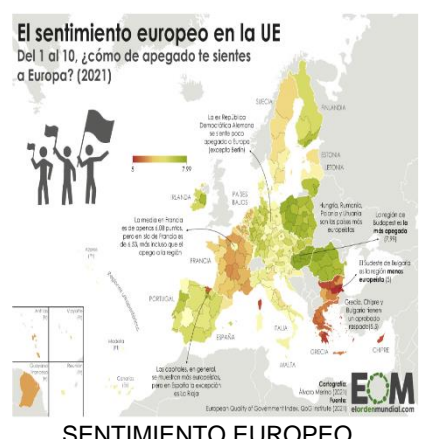

Constructoras con más peso internacional

Datos en millones de dólares

Rango	País	Compañía	País de origen	Ingresos 2020	Ingresos 2019	% Ingresos Intern.	Nuevos contratos en 2020
1	ES	ACS	España	36.687	42.257	80,6	36.685
2	ES	Hochtief	Alemania	27.536	28.812	96,0	26.461
3	FR	Vinci	Francia	23.462	50.141	46,6	49.619
4	CN	China Communications	China	21.248	100.911	21,0	226.906
5	FR	Bouygues	Francia	17.284	32.100	51,7	30.214
6	SE	Skanska	Suecia	15.936	18.954	84,1	20.538
7	CN	Power Construction Corp.	China	13.007	65.717	19,0	124.133
8	PL	Siemens	Suecia	11.342	14.523	78,1	16.262
9	CN	China State Construction	China	10.746	195.658	5,5	389.167
10	ES	Ferrovial	España	10.154	13.505	75,2	16.851

El resto de constructoras españolas

Rango	País	Compañía	Ingresos	% Ingresos Intern.	Nuevos contratos en 2020	
11	ES	Técnicas Reunidas	4.195	4.299	97,6	2.200
12	ES	Sacyr	3.682	5.425	67,9	1.379
13	ES	FCC	3.049	7.556	40,3	3.162
14	ES	OHLA	2.554	3.084	82,7	2.468
15	ES	Abengoa	1.270	1.425	89,1	910
16	ES	Grupo San José	489	1.076	37,9	1.081
17	ES	Comsa Construction	343	809	38,6	-
18	ES	Sener Grupo de Ingeniería	260	285	91,4	197

Source: Engineering News-Record (ENR)

CONSTRUCTORA INTERNACIONALES