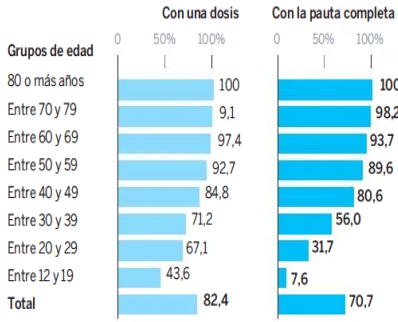

El resto de constructoras españolas

Rango	País	Compañía	Ingresos	% Ingresos Intern.	Nuevos contratos en 2020	
11	ES	Técnicas Reunidas	4.195	4.299	97,6	2.200
12	ES	Sacyr	3.682	5.425	67,9	1.379
13	ES	FCC	3.049	7.556	40,3	3.162
14	ES	OHLA	2.554	3.084	82,7	2.468
15	ES	Abengoa	1.270	1.425	89,1	910
16	ES	Grupo San José	489	1.076	37,9	1.081
17	ES	Comsa Construction	343	809	38,6	-
18	ES	Sener Grupo de Ingeniería	260	285	91,4	197

## Población vacunada

A 16 de agosto, en % sobre población vacunable (mayor de 12 años)

EL RITMO DE VACUNACIÓN CAE

LIBRO SOBRE REALIDAD SOCIAL

	Fte 1-2	Fte 2-3	Fte 3-4	Fte 4-5	Fte 5-6	Fte 6-7	Fte 7-8	Fte 8-9	Fte 9-10	Más de 10 mil
Reino Unido	2.493	552	200	105	60	26	24	12	12	27
Alemania	399	56	17	10	3	3				3
Francia	208	41	16	3						1
Italia	179	43	11	3	3	2				
<b>ESPAÑA</b>	<b>98</b>	<b>30</b>	<b>18</b>	<b>6</b>	<b>2</b>	<b>5</b>	<b>1</b>			<b>1</b>
Austria	31	2	2	3						
Países Bajos	35	2								
Hlanda	26	3	1	3						1
Dinamarca	25	3	3							
Suecia	20	6			1					
Luxemburgo	26	4	1	1						
Bélgica	13	3	1							
Portugal	11	1	1							
Noruega	12									
Polonia	8	1								
Liechtenstein	3	2	2	1						
Chile	4	1	1	1						
Rep. Checa	4									
Hungría	3	1								
Eslovenia	3									
Malta	1	1	1							
Rumanía	3									
Bulgaria	2									
Croacia	1	1								
Eslovenia	1									