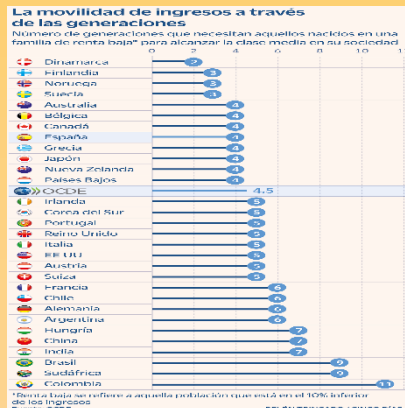

CLAVES DEL ASCENSO SOCIAL