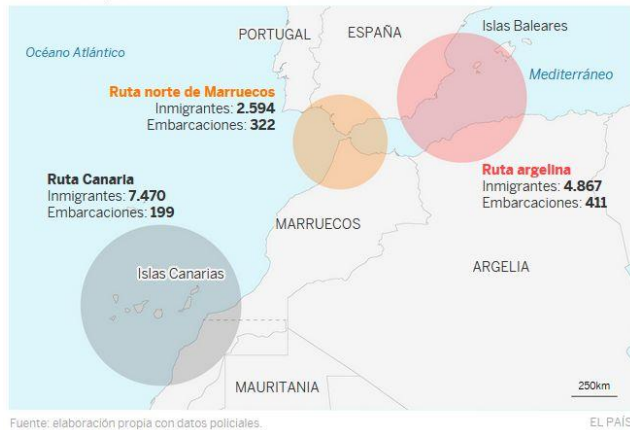

### Alcance de la ocupación

- 86 personas con el cargo de Profesor universitario han visto tu publicación
- Asesor 76
- Desarrollador de software 76
- Comercial 74
- Ingeniero 71
- Abogado 70
- Profesor de escuela 60
- Responsable de estrategia comercial 57
- Investigador postdoctoral 57

### Origen

- 839 personas de Greater Madrid Metropolitan Area han visto tu publicación
- Greater Barcelona Metropolitan Area 215
- Greater Sevilla Metropolitan Area 74
- Greater Valencia Metropolitan Area 69
- Bogotá D.C. Metropolitan Area 48
- Santiago Metropolitan Area 44
- Greater Buenos Aires 28
- Greater Zaragoza Metropolitan Area 27
- London Area, United Kingdom 18

# LA RUTA DE ARGELIA PARA LA INMIGRACIÓN IRREGULAR

26 de agosto de 2021

29 reacciones; 9 comentarios

**2.940 visualizaciones**

**Rutas de la inmigración irregular hacia España en 2021**

Hasta el 27 de julio

TWITTER	388
FACEBOOK	122
LINKEDIN	2.940
INSTAGRAM	413
PINTEREST	58
<b>TOTAL</b>	<b>3.921</b>