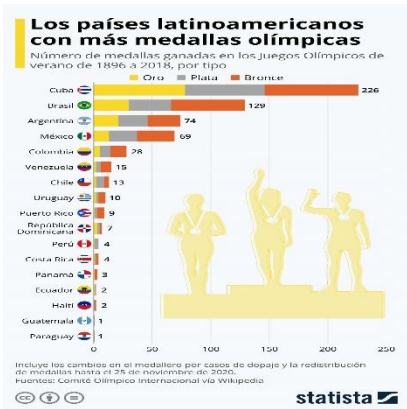

ANTERIORMENTE Y ESTE AÑO