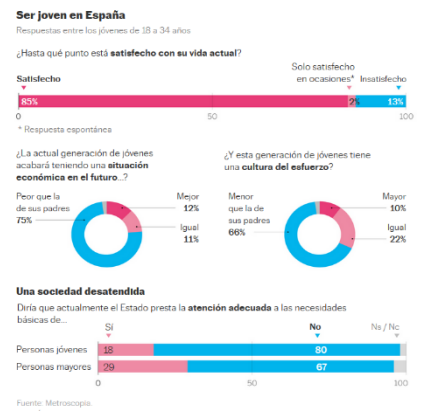

\*1º Para los nacidos a partir de 1975 el resultado es el mismo, sumando un año más el año de jubilación.  
\* La edad legal de jubilación va avanzando año a año. Actualmente se encuentra en 66 años, pero el objetivo es que llegue a 67 en 2027

Fuente: INSS (España)

EDAD JUBILACIÓN 100% PENSIÓN

TOKIO TRAS LOS JUEGOS OLÍMPICOS

LENGUA INVESTIGADORES IBEROAM...

GRAN CONFIANZA DEL INVERSOR

DISMINUYÓ EN 2020 UN 10,7 %

COVID: ENIGMA BRITÁNICO

SER JOVEN EN ESPAÑA

SECTOR PRIVADO EN CHINA

BANCOS ESPAÑOLES LA SUPERAN

POR PROVINCIA EN EL 2021

EQUILIBRIO DE PODERES

CHINA, INDIA Y ÁFRICA

TIEMPO ANTE LA PANTALLA

RECUPERACIÓN EMPLEO

ASALARIADOS DE 2006 A 2020