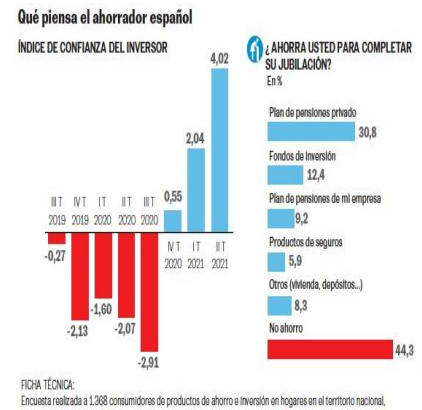

EDAD JUBILACIÓN 100% PENSIÓN

GRAN CONFIANZA DEL INVERSOR