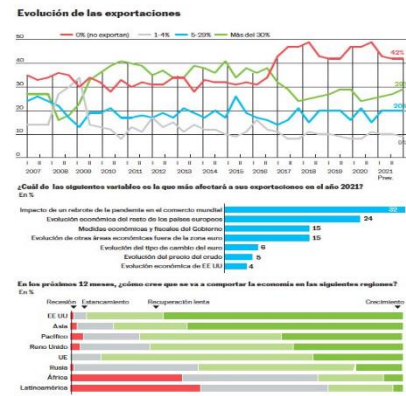

## Población vacunada

A 16 de agosto, en % sobre población vacunable (mayor de 12 años)

EL RITMO DE VACUNACIÓN CAE

LIBRO SOBRE REALIDAD SOCIAL

	Fte 1-2	Fte 2-3	Fte 3-4	Fte 4-5	Fte 5-6	Fte 6-7	Fte 7-8	Fte 8-9	Fte 9-10	Más de 10 mil
Reino Unido	2.493	552	200	105	60	26	24	12	12	27
Alemania	399	56	17	10	3	3				3
Francia	208	41	16	3						1
Italia	179	43	11	3	3	2				
<b>ESPAÑA</b>	<b>98</b>	<b>30</b>	<b>18</b>	<b>6</b>	<b>2</b>	<b>5</b>	<b>1</b>			<b>1</b>
Austria	31	2	2	3						
Países Bajos	35	2								
Hlanda	26	3	1	3						1
Dinamarca	25	3	3							
Suecia	20	6			1					
Luxemburgo	26	4	1	1						
Bélgica	13	3	1							
Portugal	11	1	1							
Noruega	12									
Polonia	8	1								
Liechtenstein	3	2	2	1						
Chile	4	1	1	1						
Rep. Checa	4									
Hungría	3	1								
Eslovenia	3									
Malta	1	1	1							
Rumanía	3									
Bulgaria	2									
Croacia	1	1								
Eslovenia	1									

ACTIVIDAD MAYORES DE 65 AÑOS

RETIRADA EE. UU. AFGANISTÁN

USO MASCARILLA Y DISTANCIA

PERÚ: ¿NUEVA CONSTITUCIÓN?

HIPRA: VACUNA ESPAÑOLA COVID

LA ESPAÑA SATURADA EN AGOSTO

MAYOR PREOCUPACIÓN PAÍSES

PRECIO ELECTRICIDAD EN LA UE

¿QUIÉN FIJA TARIFAS ELÉCTRICAS?

EXPORTACIONES NO IMPORTANTES

CANTIDAD DE POBLACIÓN INDÍGENA

PELIGROS DEL DESACOPLE

NUEVO MERCADO DE TRABAJO

PLATAFORMAS QUE MÁS CRECEN

TELETRABAJO: VIVIR EN PUEBLOS

CHINA CONDENA DE MUERTE

COSTE ALIMENTARSE EN MUNDO

ANTERIORMENTE Y ESTE AÑO

BOLETÍN INFORMATIVO JULIO 2021

MEDALLERO DE TOKIO 2020

TERCER DIÁLOGO DE TELOS

PLATAFORMAS AUDIOVISUALES

**Edad de jubilación para cobrar el 100% de la pensión**