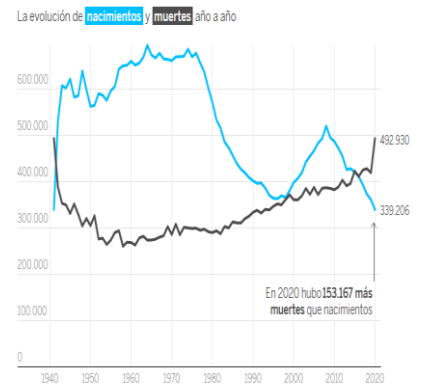

PANDEMIA: CRISIS DEMOGRÁFICA