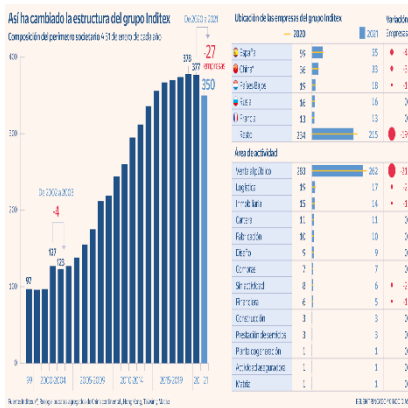

AJUSTE DE INDITEX