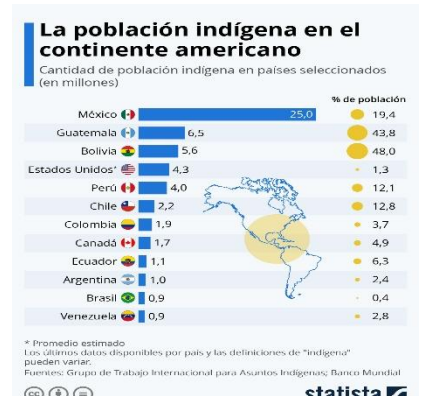

CANTIDAD DE POBLACIÓN INDÍGENA