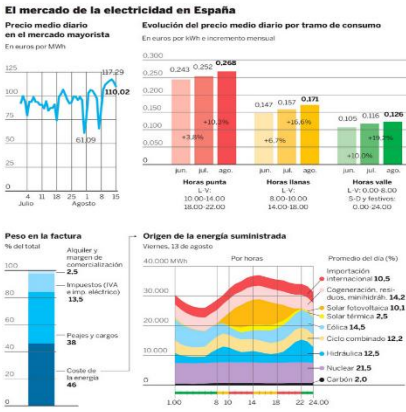

## Población vacunada

A 16 de agosto, en % sobre población vacunable (mayor de 12 años)

EL RITMO DE VACUNACIÓN CAE

LIBRO SOBRE REALIDAD SOCIAL

	Fte 1-2	Fte 2-3	Fte 3-4	Fte 4-5	Fte 5-6	Fte 6-7	Fte 7-8	Fte 8-9	Fte 9-10	Más de 10 mil
Reino Unido	2.493	552	200	105	60	26	24	12	12	27
Alemania	399	56	17	10	3	3				3
Francia	208	41	16	3						1
Italia	179	43	11	3	3	2				
<b>ESPAÑA</b>	<b>98</b>	<b>30</b>	<b>18</b>	<b>6</b>	<b>2</b>	<b>5</b>	<b>1</b>			<b>1</b>
Austria	31	2	2	3						
Países Bajos	35	2								
Hlanda	26	3	1	3						1
Dinamarca	25	3	3							
Suecia	20	6			1					
Luxemburgo	26	4	1	1						
Bélgica	13	3	1							
Portugal	11	1	1							
Noruega	12									
Polonia	8	1								
Liechtenstein	3	2	2	1						
Chile	4	1	1	1						
Rep. Checa	4									
Hungría	3	1								
Eslovenia	3									
Malta	1	1	1							
Rumanía	3									
Bulgaria	2									
Croacia	1	1								
Eslovenia	1									

BANQUEROS: SUELDOS MILLONARIOS

AFGANOS LLEGAN A MADRID

VENEZUELA QUITA 6 CEROS MONEDA

TRABAJO Y CUIDADO INFANTIL

PROYECCIONES PIB POR CC.AA.

ALZHEIMER: 5 COSAS NO CIERTAS

OPINIÓN DEL MUNDO SOBRE CHINA

MERCADO DE LA ELECTRICIDAD

ACTIVIDAD MAYORES DE 65 AÑOS

RETIRADA EE. UU. AFGANISTÁN

USO MASCARILLA Y DISTANCIA

PERÚ: ¿NUEVA CONSTITUCIÓN?

HIPRA: VACUNA ESPAÑOLA COVID

LA ESPAÑA SATURADA EN AGOSTO

MAYOR PREOCUPACIÓN PAÍSES

PRECIO ELECTRICIDAD EN LA UE

¿QUIÉN FIJA TARIFAS ELÉCTRICAS?

EXPORTACIONES NO IMPORTANTES

CANTIDAD DE POBLACIÓN INDÍGENA

PELIGROS DEL DESACOPLE

NUEVO MERCADO DE TRABAJO

PLATAFORMAS QUE MÁS CRECEN

TELETRABAJO: VIVIR EN PUEBLOS

CHINA CONDENA DE MUERTE