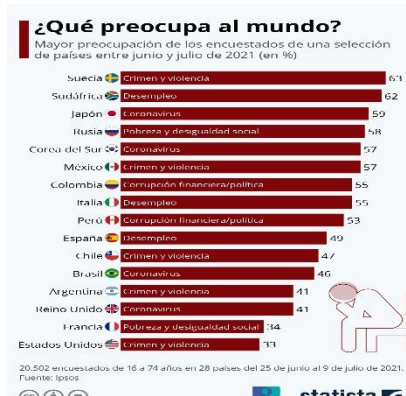

## Población vacunada

A 16 de agosto, en % sobre población vacunable (mayor de 12 años)

EL RITMO DE VACUNACIÓN CAE

LIBRO SOBRE REALIDAD SOCIAL

	Fte 1-2	Fte 2-3	Fte 3-4	Fte 4-5	Fte 5-6	Fte 6-7	Fte 7-8	Fte 8-9	Fte 9-10	Más de 10 mil
Reino Unido	2.493	552	200	105	60	26	24	12	12	27
Alemania	399	56	17	10	3	3				3
Francia	208	41	16	3						1
Italia	179	43	11	3	3	2				
<b>ESPAÑA</b>	<b>98</b>	<b>30</b>	<b>18</b>	<b>6</b>	<b>2</b>	<b>5</b>	<b>1</b>			<b>1</b>
Austria	31	2	2	3						
Países Bajos	35	2								
Hlanda	26	3	1	3						1
Dinamarca	25	3	3							
Suecia	20	6			1					
Luxemburgo	26	4	1	1						
Bélgica	13	3	1							
Portugal	11	1	1							
Noruega	12									
Polonia	8	1								
Liechtenstein	3	2	2	1						
Chile	4	1	1	1						
Rep. Checa	4									
Hungría	3	1								
Eslovenia	3									
Malta	1	1	1							
Rumanía	3									
Bulgaria	2									
Croacia	1	1								
Eslovenia	1									

ACTIVIDAD MAYORES DE 65 AÑOS

RETIRADA EE. UU. AFGANISTÁN

USO MASCARILLA Y DISTANCIA

PERÚ: ¿NUEVA CONSTITUCIÓN?

HIPRA: VACUNA ESPAÑOLA COVID

LA ESPAÑA SATURADA EN AGOSTO

MAYOR PREOCUPACIÓN PAÍSES

PRECIO ELECTRICIDAD EN LA UE