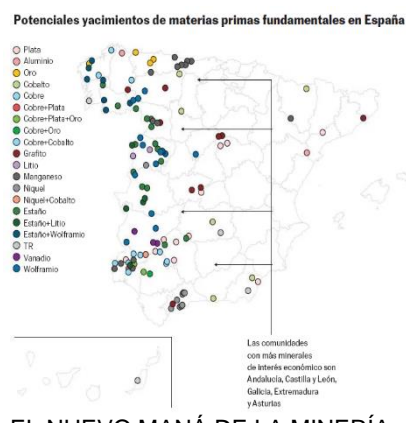

Constructoras con más peso internacional

Datos en millones de dólares

Rango	País	Compañía	País de origen	Ingresos 2020	Ingresos 2019	% Ingresos Intern.	Nuevos contratos en 2020
1	ES	ACS	España	36.687	42.257	80,6	36.685
2	ES	Hochtief	Alemania	27.536	28.812	96,0	26.461
3	FR	Vinci	Francia	23.462	50.141	46,6	49.619
4	CN	China Communications	China	21.248	100.911	21,0	226.906
5	FR	Bouygues	Francia	17.284	32.100	51,7	30.214
6	SE	Skanska	Suecia	15.936	18.954	84,1	20.538
7	CN	Power Construction Corp.	China	13.007	65.717	19,0	124.133
8	PL	Siemens	Suecia	11.342	14.523	78,1	16.262
9	CN	China State Construction	China	10.746	195.658	5,5	389.167
10	ES	Ferrovial	España	10.154	13.505	75,2	16.851

El resto de constructoras españolas

Rango	País	Compañía	Ingresos	% Ingresos Intern.	Nuevos contratos en 2020	
11	ES	Técnicas Reunidas	4.195	4.299	97,6	2.200
12	ES	Sacyr	3.682	5.425	67,9	1.379
13	ES	FCC	3.049	7.556	40,3	3.162
14	ES	OHLA	2.554	3.084	82,7	2.468
15	ES	Abengoa	1.270	1.425	89,1	910
16	ES	Grupo San José	489	1.076	37,9	1.081
17	ES	Comsa Construction	343	809	38,6	-
18	ES	Sener Grupo de Ingeniería	260	285	91,4	197

Source: Engineering News-Record (ENR)

CONSTRUCTORA INTERNACIONALES