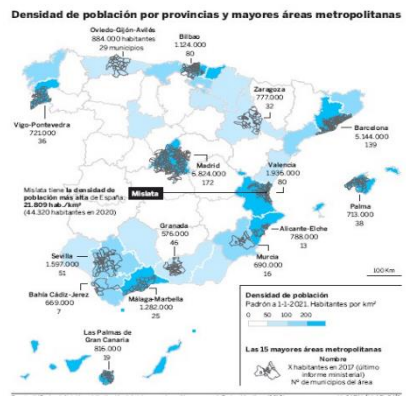

## Población vacunada

A 16 de agosto, en % sobre población vacunable (mayor de 12 años)

EL RITMO DE VACUNACIÓN CAE

LIBRO SOBRE REALIDAD SOCIAL

	Fte 1-2	Fte 2-3	Fte 3-4	Fte 4-5	Fte 5-6	Fte 6-7	Fte 7-8	Fte 8-9	Fte 9-10	Más de 10 mil
Reino Unido	2.493	552	200	105	60	26	24	12	12	27
Alemania	399	56	17	10	3	3				3
Francia	208	41	16	3						1
Italia	179	43	11	3	3	2				
<b>ESPAÑA</b>	<b>98</b>	<b>30</b>	<b>18</b>	<b>6</b>	<b>2</b>	<b>5</b>	<b>1</b>			<b>1</b>
Austria	31	2	2	3						
Países Bajos	35	2								
Hlanda	26	3	1	3						1
Dinamarca	25	3	3							
Suecia	20	6			1					
Luxemburgo	26	4	1	1						
Bélgica	13	3	1							
Portugal	11	1	1							
Noruega	12									
Polonia	8	1								
Liechtenstein	3	2	2	1						
Chile	4	1	1	1						
Rep. Checa	4									
Hungría	3	1								
Eslovenia	3									
Malta	1	1	1							
Rumanía	3									
Bulgaria	2									
Croacia	1	1								
Eslovenia	1									

BANQUEROS: SUELDOS MILLONARIOS

AFGANOS LLEGAN A MADRID

VENEZUELA QUITA 6 CEROS MONEDA

TRABAJO Y CUIDADO INFANTIL

PROYECCIONES PIB POR CC.AA.

ALZHEIMER: 5 COSAS NO CIERTAS

OPINIÓN DEL MUNDO SOBRE CHINA

MERCADO DE LA ELECTRICIDAD

ACTIVIDAD MAYORES DE 65 AÑOS

RETIRADA EE. UU. AFGANISTÁN

USO MASCARILLA Y DISTANCIA

PERÚ: ¿NUEVA CONSTITUCIÓN?

HIPRA: VACUNA ESPAÑOLA COVID

LA ESPAÑA SATURADA EN AGOSTO

MAYOR PREOCUPACIÓN PAÍSES

PRECIO ELECTRICIDAD EN LA UE

¿QUIÉN FIJA TARIFAS ELÉCTRICAS?

EXPORTACIONES NO IMPORTANTES

CANTIDAD DE POBLACIÓN INDÍGENA

PELIGROS DEL DESACOPLE

NUEVO MERCADO DE TRABAJO

PLATAFORMAS QUE MÁS CRECEN

TELETRABAJO: VIVIR EN PUEBLOS

CHINA CONDENA DE MUERTE