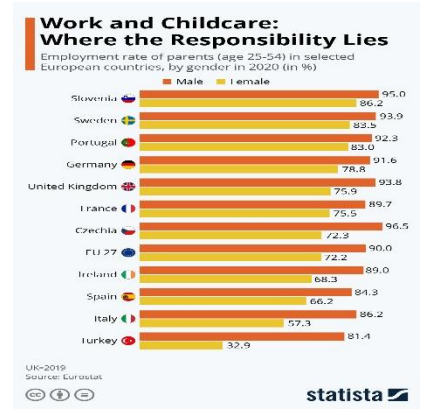

TRABAJO Y CUIDADO INFANTIL