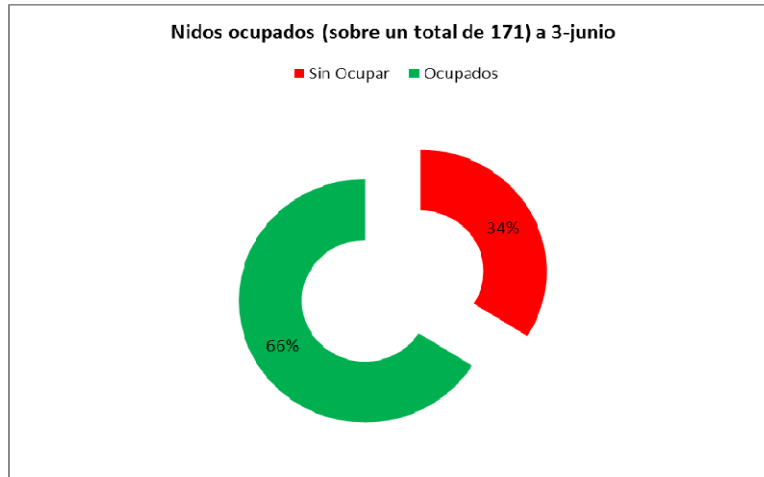

SEGUIMIENTO DE CAJAS NIDO UCM (ACTUALIZADO EL 3 DE JUNIO DE 2011)

Un total de 113 cajas están ocupadas (110 por gorrión molinero y 3 por páridos) y los nidos están en algún punto de su proceso de construcción.

Los resultados generales parciales de la temporada hasta la visita realizada el 3 de junio se muestran en la tabla inferior:

	<i>Passer montanus</i>	<i>Parus ater</i>
Huevos 1ª puesta	137 (30 nidos)	21 (3 nidos)
Pollos 1ª puesta	103 (27 nidos)	12 (2 nidos)
Anillados 1ª puesta	84 (24 nidos)	6 (1 nido)
Huevos 2ª puesta	25 (5 nidos)	