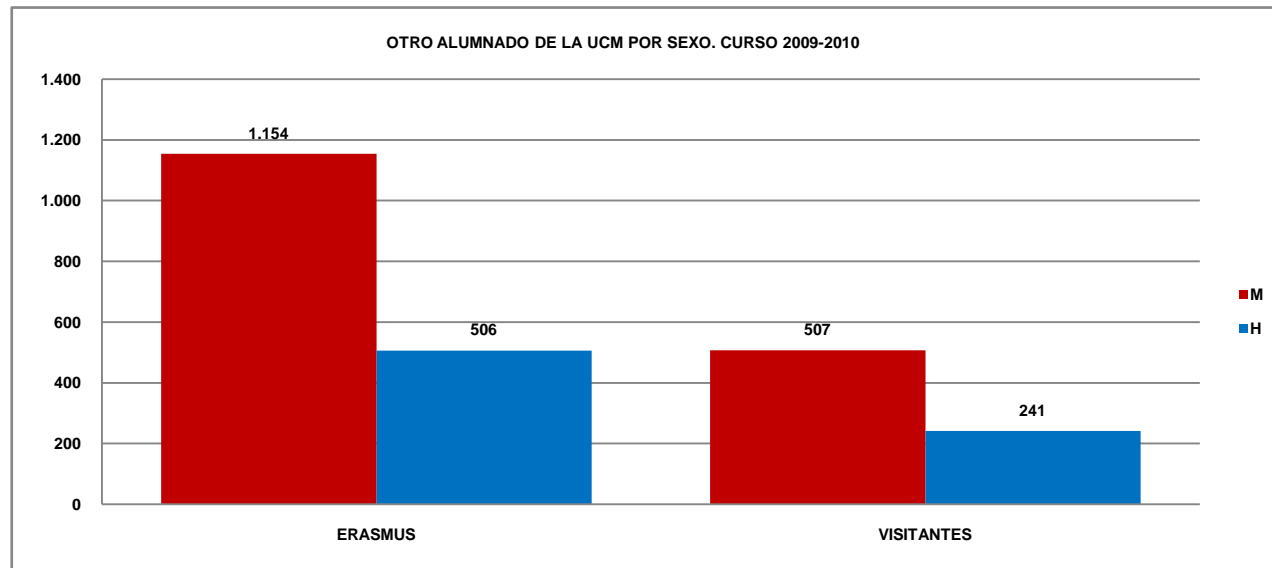

OTRO ALUMNADO DE LA UCM POR TIPO DE CENTRO Y SEXO. CURSO 2009-2010

TIPO DE CENTRO	TOTAL		ERASMUS ENTRANTES		VISITANTES	
	T	M	T	M	T	M
FACULTADES	2.210	1.527	1.470	1.024	740	503
ESCUELAS UNIVERSITARIAS	72	48	67	46	5	2
CENTROS ADSCRITOS	126	86	123	84	3	2
TOTAL	2.408	1.661	1.660	1.154	748	507

ALUMNADO ERASMUS Y VISITANTES POR TIPO DE ESTUDIO, TIPO DE CENTRO Y SEXO. CURSO 2009-2010

TIPO DE CENTRO	TOTAL		GRADOS		MÁSTERES	
	T	M	T	M	T	M
FACULTADES	2.210	1.527	740	503	1.470	1.024
ESCUELAS UNIVERSITARIAS	72	48	5	2	67	46
CENTROS ADSCRITOS	126	86	3	2	123	84
TOTAL	2.408	1.661	748	507	1.660	1.154