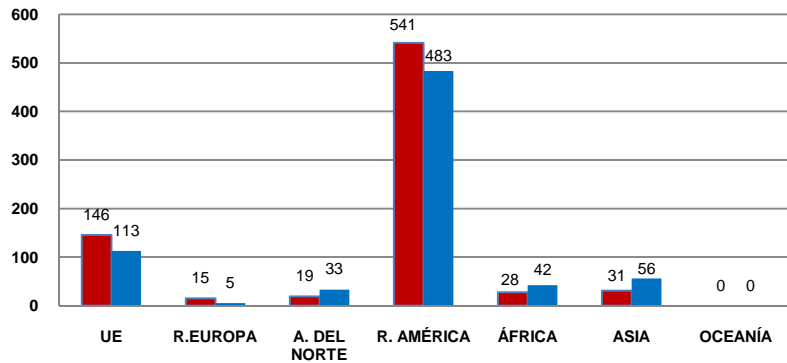

ALUMANDO EXTRANJERO DE LA UCM POR SEXO. 2009-10

1º Y 2º CICLO

DOCTORADO

MÁSTER