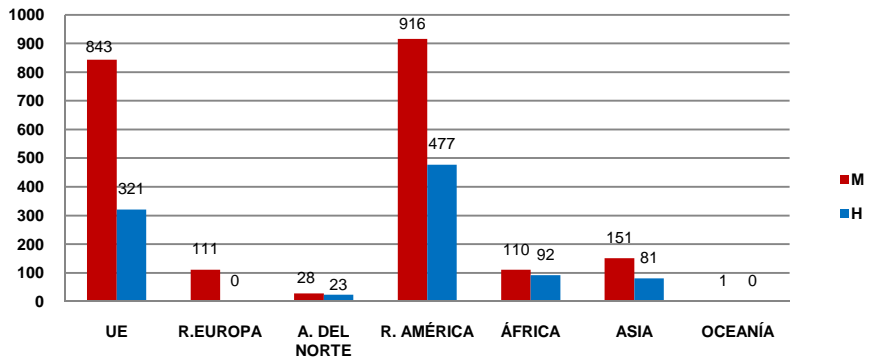

ALUMANDO EXTRANJERO DE LA UCM POR SEXO. 2009-10

1º Y 2º CICLO