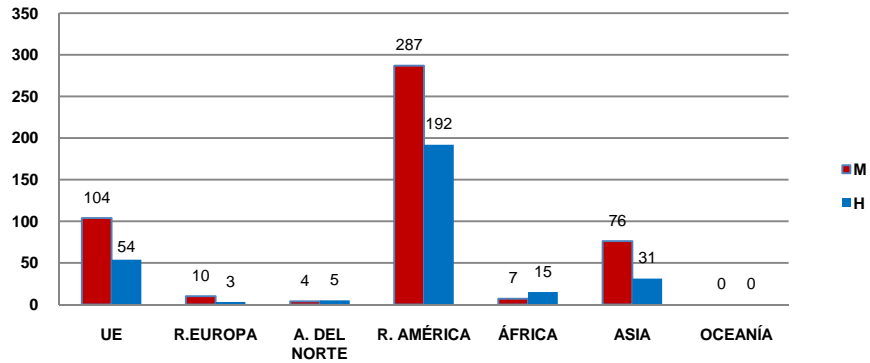

### ALUMNADO EXTRANJERO DE MÁSTER DE LA UCM POR TIPO DE CENTRO, NACIONALIDAD Y SEXO. CURSO 2009-2010

VALORES ABSOLUTOS

TIPO DE CENTRO	TOTAL		UNIÓN EUROPEA		RESTO EUROPA		AMÉRICA DEL NORTE		RESTO AMÉRICA		ÁFRICA		ASIA		OCEANÍA	
	T	M	T	M	T	M	T	M	T	M	T	M	T	M	T	M
FACULTADES	753	464	154	103	11	8	9	4	453	266	22	7	104	76	-	-
ESCUELAS UNIVERSITARIAS	35	24	4	1	2	2	-	-	26	21	-	-	3	-	-	-
CENTROS ADSCRITOS	-	-	-	-	-	-	-	-	-	-	-	-	-	-	-	-
<b>TOTAL</b>	<b>788</b>	<b>488</b>	<b>158</b>	<b>104</b>	<b>13</b>	<b>10</b>	<b>9</b>	<b>4</b>	<b>479</b>	<b>287</b>	<b>22</b>	<b>7</b>	<b>107</b>	<b>76</b>	<b>-</b>	<b>-</b>

ALUMANDO EXTRANJERO DE LA UCM POR SEXO. 2009-10

1º Y 2º CICLO

DOCTORADO

MÁSTER

### ALUMNADO EXTRANJERO DE GRADO, 1º Y 2º CICLO DE LA UCM POR TIPO DE CENTRO/MATRÍCULA TOTAL. CURSO 2009-2010

VALORES PORCENTUALES

TIPO DE CENTRO	TOTAL		UNIÓN EUROPEA		RESTO EUROPA		AMÉRICA DEL NORTE		RESTO AMÉRICA		ÁFRICA		ASIA		OCEANÍA	
	T	M	T	M	T	M	T	M	T	M	T	M	T	M	T	M
FACULTADES	4,6	5,0	1,7	2,0	0,2	0,3	0,1	0,1	2,0	2,0	0,3	0,2	0,3	0,3	-	-
ESCUELAS UNIVERSITARIAS	4,9	5,5	1,3	1,4	0,2	0,2	-	-	2,4	2,9	0,5	0,4	0,6	0,5	-	-
CENTROS ADSCRITOS	2,3	2,6	0,9	1,0	0,1	0,1	0,1	0,1	0,9	1,1	0,2	0,2	0,1	0,1	-	-
<b>TOTAL</b>	<b>4,3</b>	<b>4,7</b>	<b>1,6</b>	<b>1,8</b>	<b>0,2</b>	<b>0,2</b>	<b>0,1</b>	<b>0,1</b>	<b>1,9</b>	<b>2,0</b>	<b>0,3</b>	<b>0,2</b>	<b>0,3</b>	<b>0,3</b>	-	-