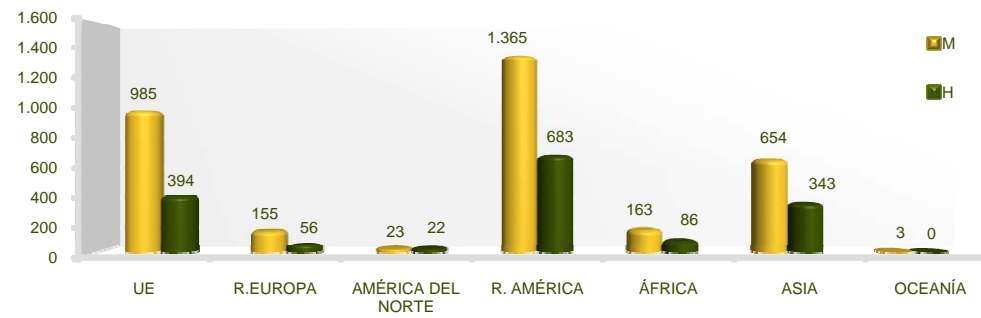

ALUMNADO EXTRANJERO DE LA UCM POR SEXO. 2012-2013

GRADO Y TITULACIONES A EXTINGUIR