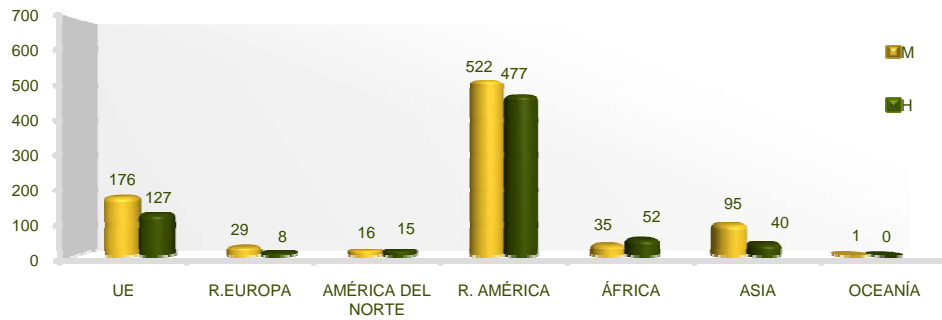

ALUMNADO EXTRANJERO DE LA UCM POR SEXO. 2012-2013

GRADO Y TITULACIONES A EXTINGUIR

DOCTORADO

MÁSTER