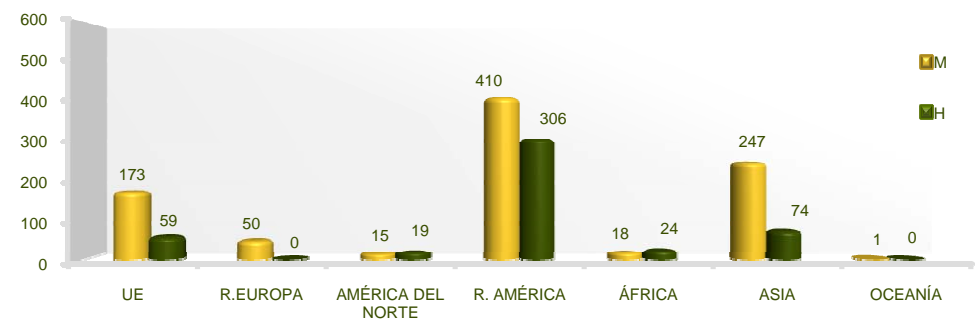

ALUMNADO EXTRANJERO DE LA UCM POR SEXO. 2012-2013

GRADO Y TITULACIONES A EXTINGUIR

DOCTORADO

MÁSTER

ALUMNADO EXTRANJERO DE GRADO Y TITULACIONES A EXTINGUIR (LICENCIATURAS Y DIPLOMATURAS) DE LA UCM POR TIPO DE CENTRO, NACIONALIDAD Y SEXO. CURSO 2012-2013																
VALORES PORCENTUALES																
TIPO DE CENTRO	TOTAL		UNIÓN EUROPEA		RESTO EUROPA		AMÉRICA DEL NORTE		RESTO AMÉRICA		ÁFRICA		OCEANÍA			
	T	M	T	M	T	M	T	M	T	M	T	M	T	M		
FACULTADES	7,4	8,1	2,1	2,4	0,3	0,4	0,1	0,1	3,0	3,3	0,4	0,4	1,5	1,6	-	-
CENTROS ADSCRITOS	3,4	3,6	1,0	1,1	0,1	0,2	0,1	0,1	1,6	1,7	0,3	0,3	0,3	0,2	-	-
<b>TOTAL</b>	<b>6,9</b>	<b>7,5</b>	<b>1,9</b>	<b>0,4</b>	<b>0,3</b>	<b>0,3</b>	<b>0,1</b>	<b>0,1</b>	<b>1,4</b>	<b>3,1</b>	<b>0,1</b>	<b>0,4</b>	<b>0,4</b>	<b>1,5</b>	<b>-</b>	<b>-</b>

ALUMNADO EXTRANJERO DE DOCTORADO DE LA UCM POR TIPO DE CENTRO, NACIONALIDAD Y SEXO. CURSO 2012-2013																
VALORES PORCENTUALES																
TIPO DE CENTRO	TOTAL		UNIÓN EUROPEA		RESTO EUROPA		AMÉRICA DEL NORTE		RESTO AMÉRICA		ÁFRICA		ASIA		OCEANÍA	
	T	M	T	M	T	M	T	M	T	M	T	M	T	M	T	M
FACULTADES	20,8	20,2	4,0	4,1	0,5	0,7	0,4	0,4	13,0	12,0	1,1	0,8	1,8	2,2	-	-
OTROS CENTROS (IU ORTEGA Y GASSET)	63,9	56,3	2,8	-	-	-	2,8	-	55,6	56,3	2,8	-	-	-	-	-
<b>TOTAL</b>	<b>21,0</b>	<b>20,3</b>	<b>4,0</b>	<b>4,1</b>	<b>0,5</b>	<b>0,7</b>	<b>0,4</b>	<b>0,4</b>	<b>13,2</b>	<b>12,1</b>	<b>1,1</b>	<b>0,8</b>	<b>1,8</b>	<b>2,2</b>	<b>-</b>	<b>-</b>