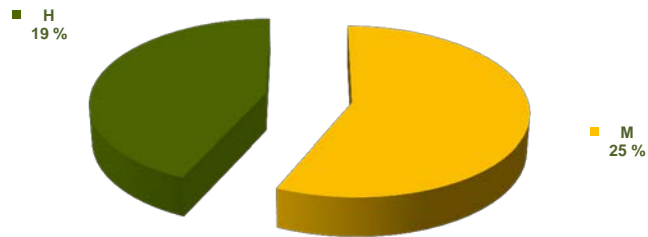

ALUMNADO PRESENTADO Y APROBADO EN LAS PRUEBAS DE ACCESO A LA UNIVERSIDAD PARA MAYORES DE 25, DE 40 Y DE 45 AÑOS. CURSO 2016-2017							
EDAD	PRESENTADOS		APROBADOS			% APROBADOS/PRESENTADOS	
	T	M	T	M	%M	T	M
MAYORES DE 25 AÑOS	370	202	149	77	51,7	40,3	38,1
MAYORES DE 40 AÑOS	27	17	23	14	60,9	85,2	82,4
MAYORES DE 45 AÑOS	64	44	29	23	79,3	45,3	52,3
TOTAL	461	263	201	114	56,7	43,6	43,3

ALUMNADO APROBADO EN LAS PRUEBAS DE ACCESO A LA UNIVERSIDAD
 PARA MAYORES DE 25, DE 40 Y DE 45 AÑOS POR SEXO
 (DEL TOTAL DE PRESENTADOS)
 CURSO 2016-2017

ALUMNADO APROBADO EN LAS PRUEBAS DE ACCESO A LA UNIVERSIDAD
 PARA MAYORES DE 25, DE 40 Y DE 45 AÑOS
 (DEL TOTAL DE PRESENTADOS)
 CURSO 2016-2017