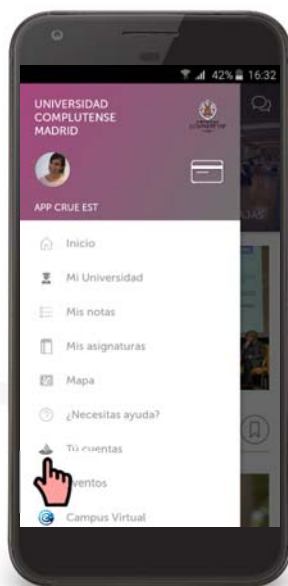

Acceso

Pantalla

Calendario

Mensajería

Menú

TUI

Docencia

Más

Ajustes

Tú cuentas

Servicios y becas Santander/Universia

UNIVERSIDAD
COMPLUTENSE
MADRID

appCrue

Público

Acceso

Pantalla