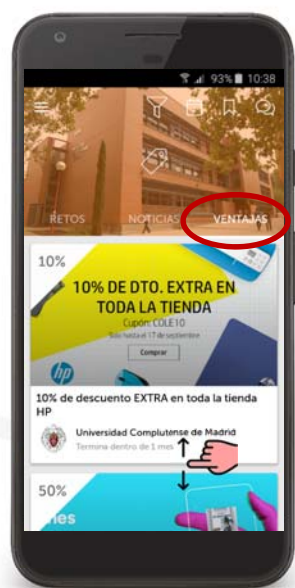

Ajustes

Noticias de la UCM

Novedades de la UCM

UNIVERSIDAD
COMPLUTENSE
MADRID

appCrue

Público

Acceso

Pantalla

Calendario

Mensajería

Menú

TUI

Docencia

Más

Ajustes

Ventajas