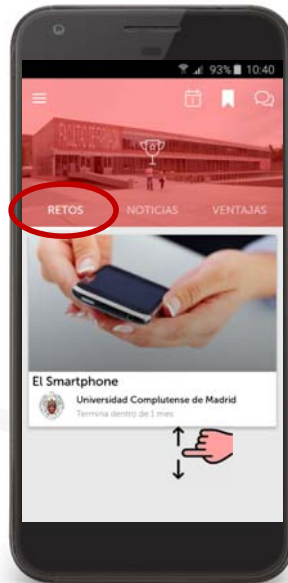

Menú

TUI

Docencia

Más

Ajustes

Retos

Gamificación de actividades universitarias

UNIVERSIDAD
COMPLUTENSE
MADRID

appCrue

Público

Acceso

Pantalla

Calendario

Mensajería

Menú

TUI