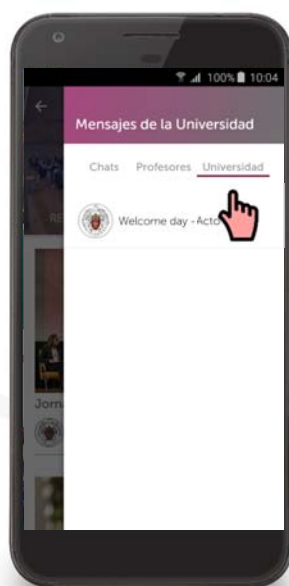

Público

Acceso

Pantalla

Calendario

Mensajería

Menú

TUI

Docencia

Más

Ajustes

Mensajes de la Universidad

Generales o de tu centro

UNIVERSIDAD
COMPLUTENSE
MADRID

appCrue

Público

Acceso