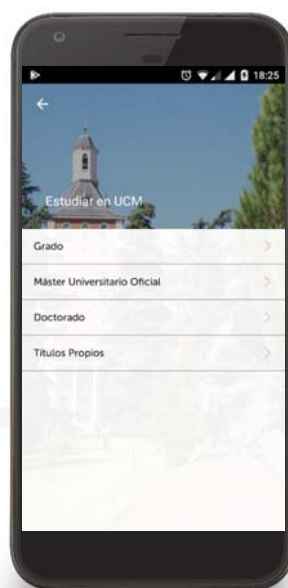

Público: Estudiar en la UCM

Público

- Acceso
- Principal
- Calendario
- Mensajería
- Menú
- TUI
- Docencia
- Más
- Ajustes

La oferta de la UCM en abierto