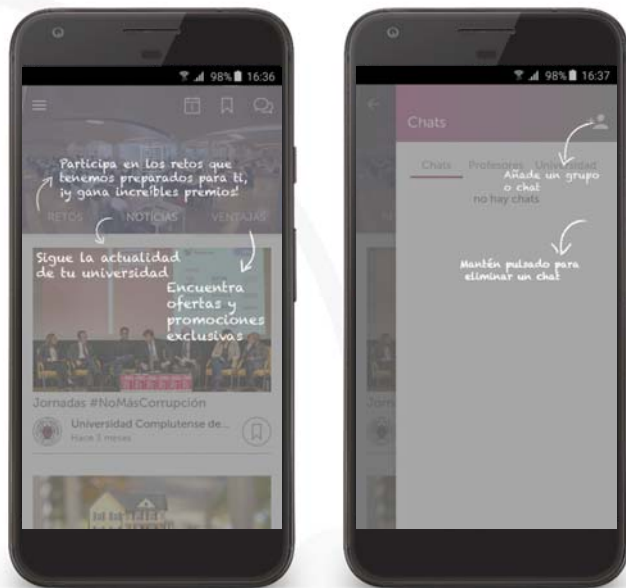

Nada más abrir la aplicación, se puede consultar la información útil de la universidad sin necesidad de autenticarse en la app.

Además de los usuarios de la app, estos contenidos son interesantes para futuros estudiantes interesados en conocer la oferta académica o tener mayor información sobre la propia universidad.

Público: Estudiar en la UCM

Público

- Acceso
- Principal
- Calendario
- Mensajería
- Menú
- TUI
- Docencia
- Más
- Ajustes

La oferta de la UCM en abierto

Asistencia

- ✓ Oficinas de ayuda en Moncloa y Somosaguas

Acceso Miembros de la UCM

Público

Acceso

Pantalla

Calendario

Mensajería

Menú

TUI

Docencia

Más

Ajustes

Protección de Datos
"Single Sign On" propio de la UCM

Iniciada la sesión, la app muestra una serie de mensajes que sirven de guía para iniciar la navegación por la app.

*Estos mensajes solo se muestran la primera vez que se accede a la app.