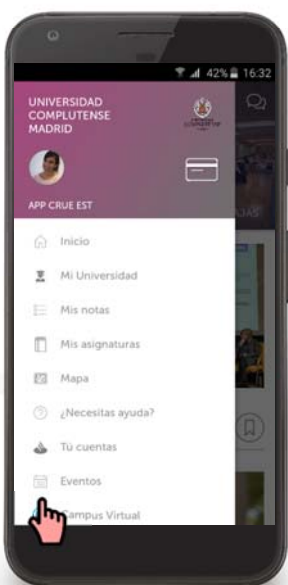

Ajustes

Tú cuentas

Servicios y becas Santander/Universia

UNIVERSIDAD
COMPLUTENSE
MADRID

appCrue

Público

Acceso

Pantalla

Calendario

Mensajería

Menú

TUI

Docencia

Más

Ajustes

Eventos

<http://eventos.ucm.es>

UNIVERSIDAD
COMPLUTENSE
MADRID

appCrue

Público

Acceso

Pantalla

Calendario

Mensajería