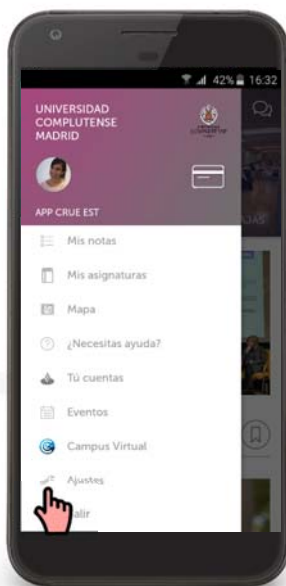

Ajustes

Configuración, seguridad y privacidad