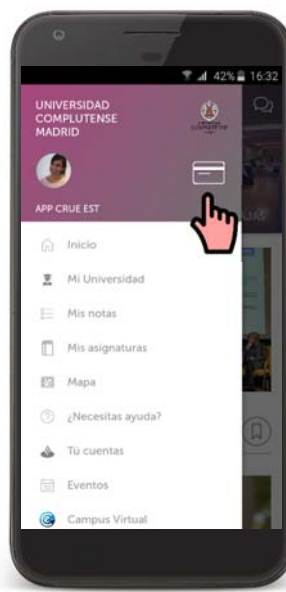

Más

Ajustes

Mensajes de la Universidad

Generales o de tu centro

UNIVERSIDAD
COMPLUTENSE
MADRID

appCrue

Público

Acceso

Pantalla

Calendario

Mensajería

Menú

TUI

Docencia

Más

Ajustes

Menú de la App

Servicios (evolución) / Acceso a la TUI

UNIVERSIDAD
COMPLUTENSE
MADRID

appCrue

Público

Acceso

Pantalla

Calendario